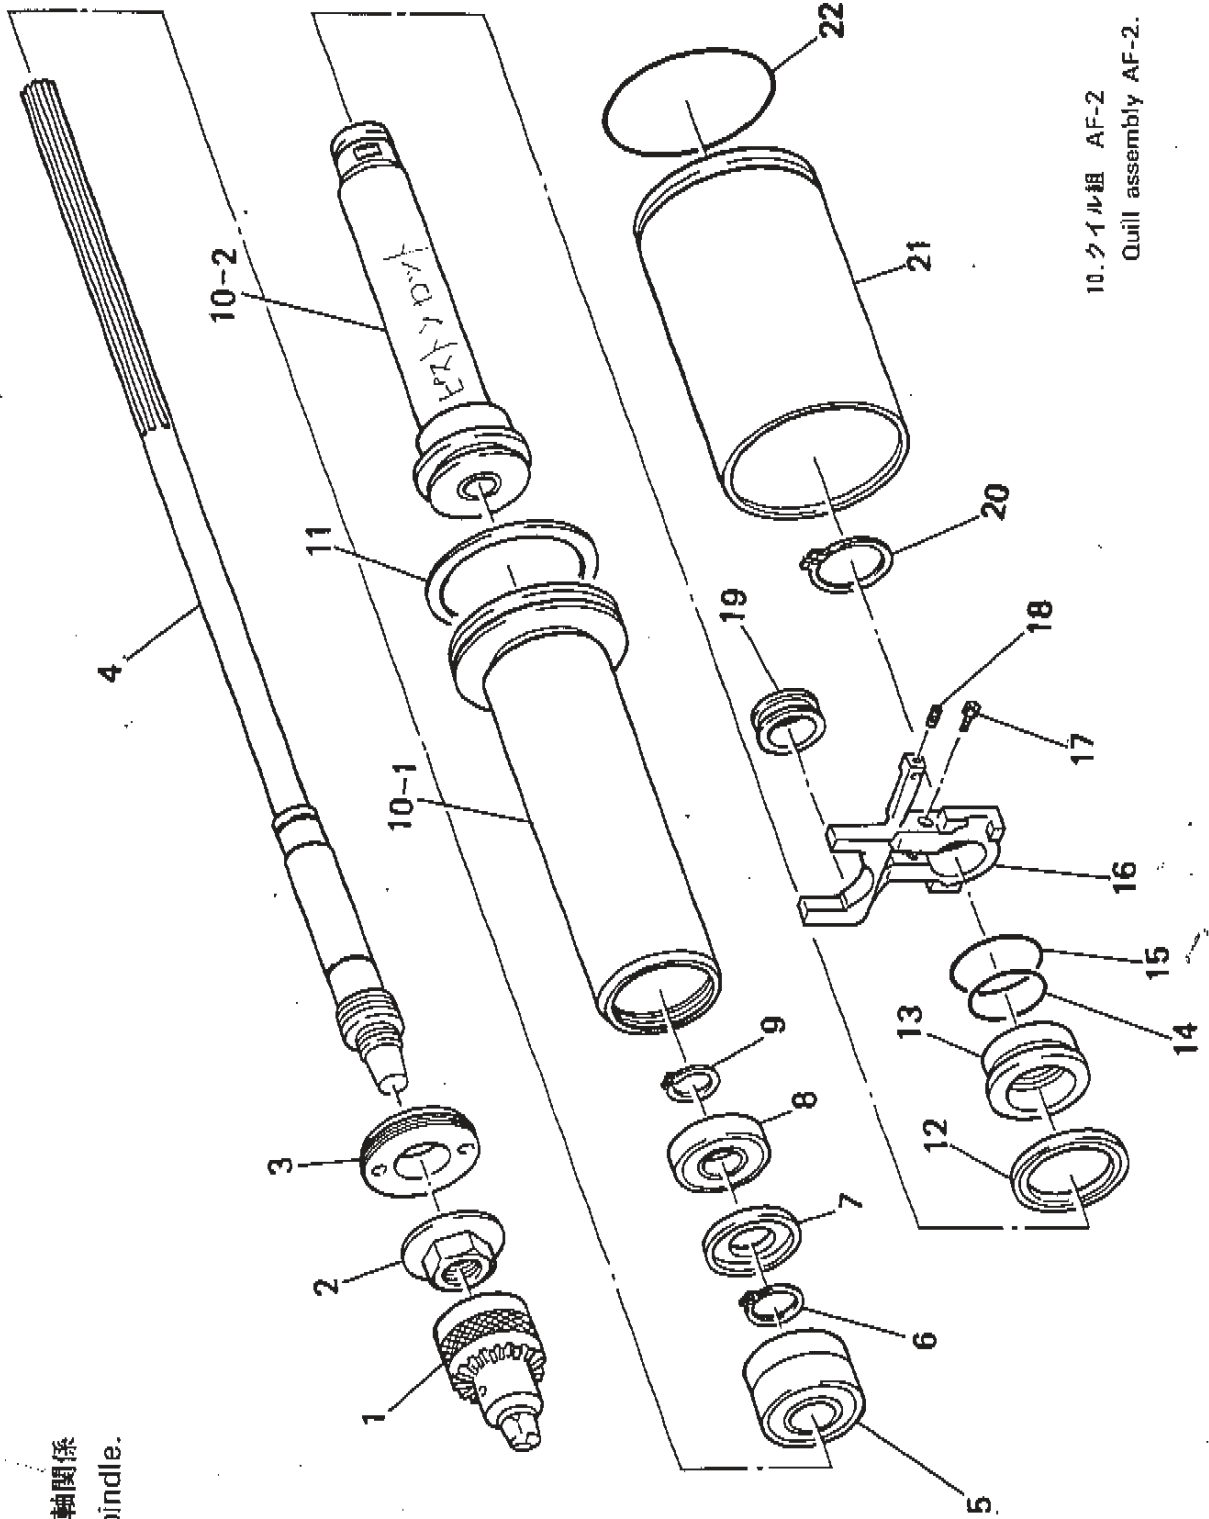

3. 主軸関係
Spindle.

10. クイル組 AF-2
Quill assembly AF-2.

参照No.	部品コード	品名
3- 1	613403000	トワルチヤツク #2 1/2
3- 2	613939001	テ-ハ スキナツト AF27ミ
3- 3/1	613900001	ジクワケオウI AF2
3- 3/2	614388001	ジクワケオウIAF2-AJ
3- 4/1	614418001	スピンツル AF2-1
3- 4/2	614387001	スピンツル AF2-AJ
3- 5	614194000	ジクワケ7204BDFCA8
3- 6	614307000	トメジクワ C20ト
3- 7	614196000	クワリストメカラ21X41.3
3- 8	614195000	ジクワケ6203VV-SRL
3- 9	048170142	トメジクワ C17
3-10	613923001	クイル クミ AF2
3-10-1	613920000	クイル AF2
3-10-2	613919000	ヒ スピンツル AF2
3-11	614193000	ハツキ PSD75
3-12	614191000	クワシヨシール PCS40
3-13	613916000	クイル クミ AF2-2
3-14	081028070	0リク S P28
3-15	~~614190000~~	0リク S35 08/035 870
3-16	613942001	クイルサホ-ト AF2
3-17	018062531	アホ-ル 6X25

参照No.	部品コード	品名
3-18	012400631	アホメジク 4X6Cラ
3-19	614205000	クワリトメカラ AF2
3-20	048250142	トメジクワ C25
3-21	613901001	ジクワケ-チ-ク AF2
3-22	~~613426000~~	0リク S75 08/075 870