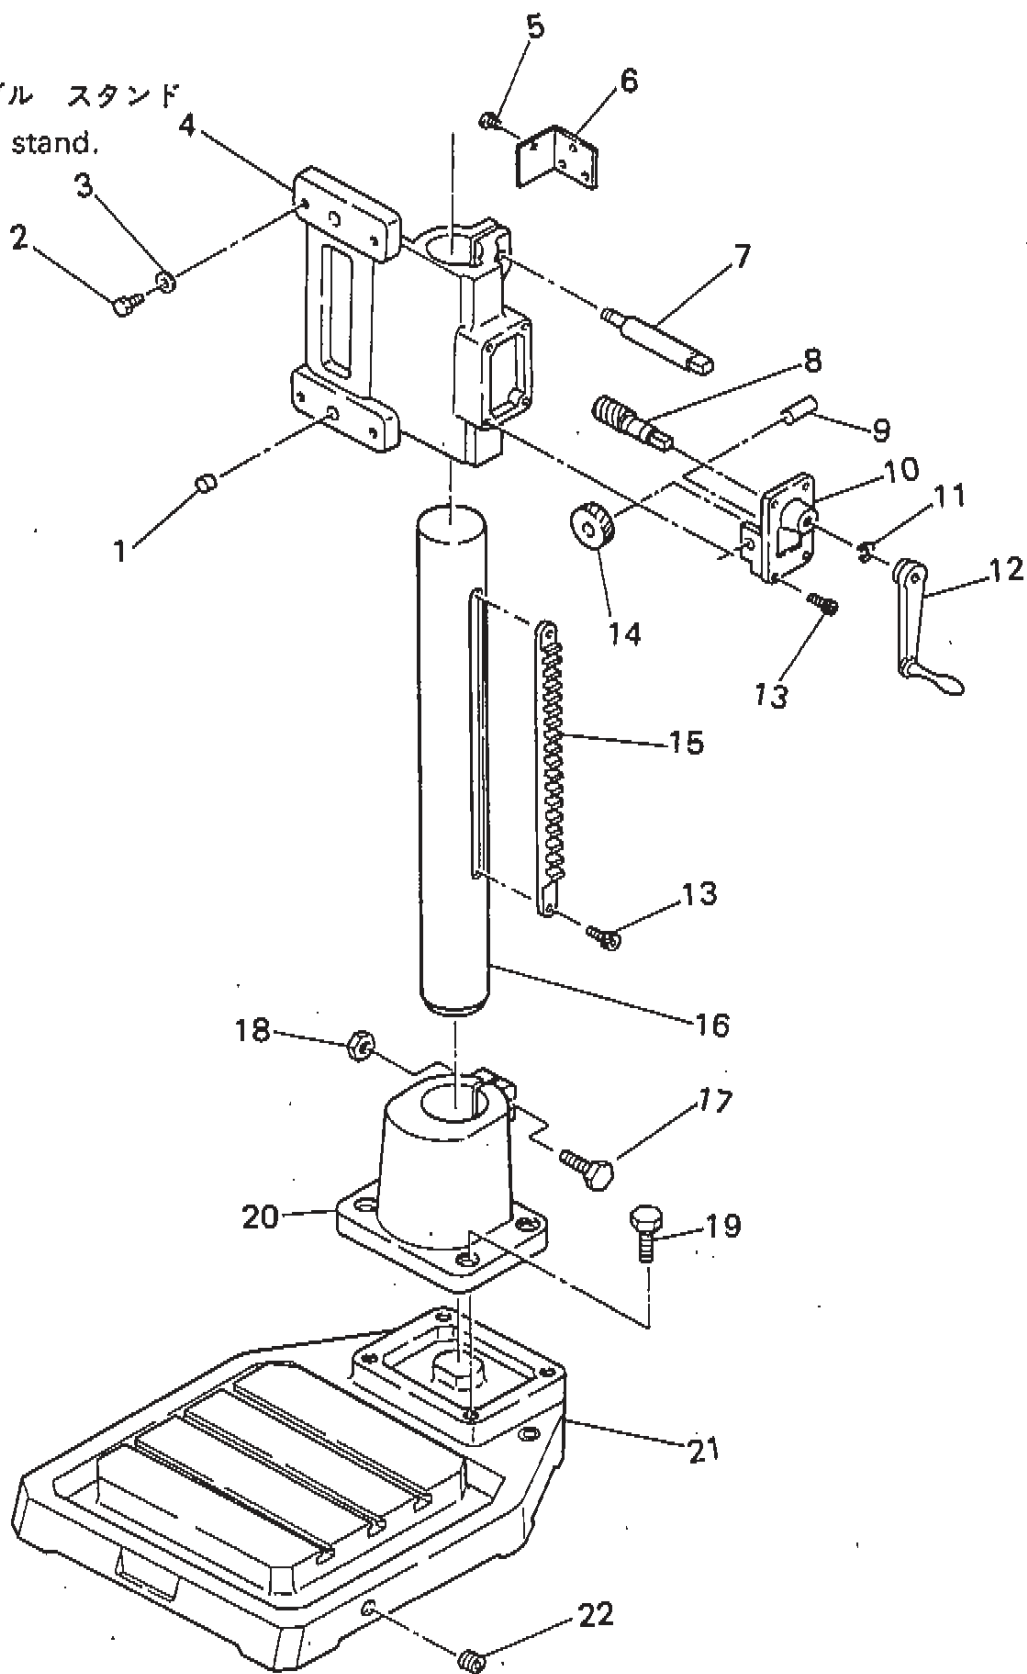

6. テーブル スタンド
Table stand.

参照No.	部品コード	品名
6-	613220001	スタント、クミ AF2
6- 1	613176000	ストレートピン 10X16
6- 2	017082502	ホルト8X25
6- 3	025080232	ヒラケカネチ178
6- 4	613843001	ホントイトリヤクタイ AF2
6- 5	002061205	ナハネネジ6X12
6-		ホルトイトリヤクタイ
6-		クランプホルト BT6
6-		ホルトクワームシク 0
6-		クワームホルトシク #6
6-10	609057001	クワームシククワームBT6
6-11	606413001	トメクワーム E10
6-12	600621001	ホルト #1 クミ
6-13	018061231	アケホルト6X12
6-14	609058000	クワームホルト BT6 UD
6-15	609056000	クワーム 1.5X320
6-16	613845000	コラム 72X600
6-17	017107002	ホルト10X70
6-18	021100102	ナット 171 10
6-19	017144002	ホルト14X40
6-20	613847001	コラムクワーム AF2
6-21	613848001	ナット AF
6-22	605458001	ナットクワーム PT3/8