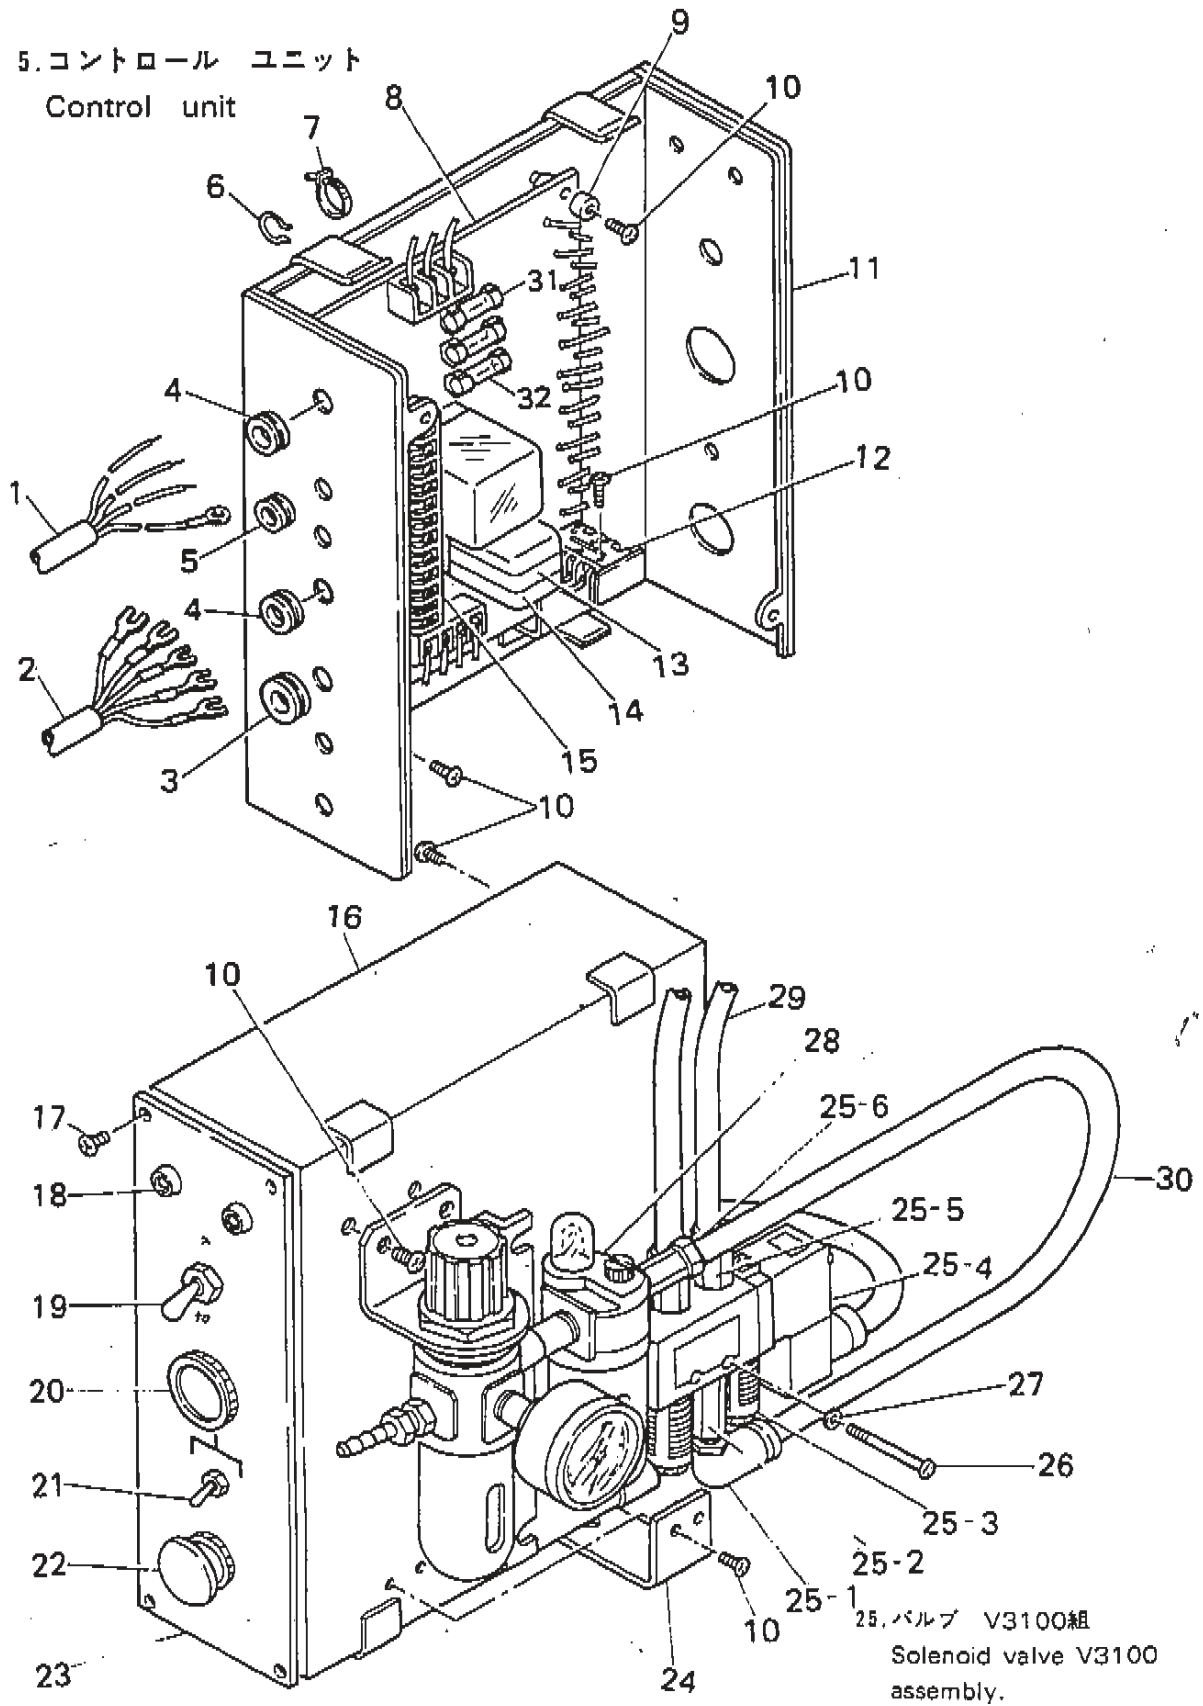

5. コントロール ユニット
Control unit

参照No.	部品コード	品名
5-	614419001	AF2 コントロラ クミ
5- 1	613995001	AF 3ソコート クミ
5- 2	613997001	AF 5ソコート クミ
5- 3	604884001	ソコート 452S-16
5- 4	609777000	ソコート NG79-G
5- 5	609778000	ソコート NG79-E
5- 6	213918001	コートメカク #8
5- 7	609875000	ハンタイPLT 1.5I
5- 8	614178000	ハコキハク クミ
5- 9	614181000	カラ-NA-405
5-10	002400805	サハネシ 4X8
5-11	613929001	AFヒキヨハク
5-12	608963000	ソコート AP3822
5-13	613975000	ソコート PYC-P
5-14	607624000	ソコート MY-2P
5-15	613971000	ソコート IML-30-A12
5-16	613930001	AFヒキヨハク
5-17	002400605	サハネシ 4X6
5-18	614045000	ソコート BN-236(R)
5-19	614051001	ソコート T315Kクミ
5-20	608839000	スイツチ AHC-FG10

参照No.	部品コード	品名
5-21	614114000	スイツチ 8A4101ソコート
5-22	608840000	スイツチ AHC-MR01
5-23	613931001	AFソコート
5-24	613966001	ヒキヨハク
5-25	614401001	ハコキハク V3100 クミ
5-25-1	614466000	ILホニコソク QL08-01
5-25-2	614080000	ソコート 1/8X30
5-25-3	606092000	ソコート 1/8
5-25-4	~~614055001~~	ハコキハク V3100012D16
5-25-5	614465000	ハコキハク QH08-01
5-25-6	104450001	メクラソク
5-26	002403005	サハネシ 4X30
5-27	025040232	ソコート
5-28	614056001	ソコート 1/8クミ AF
5-29	613130000	ソコート 8X800
5-30	613605000	ソコート 8X400
5-31	609783000	ソコート 10A-F7165
5-32	605581000	ソコート 1A