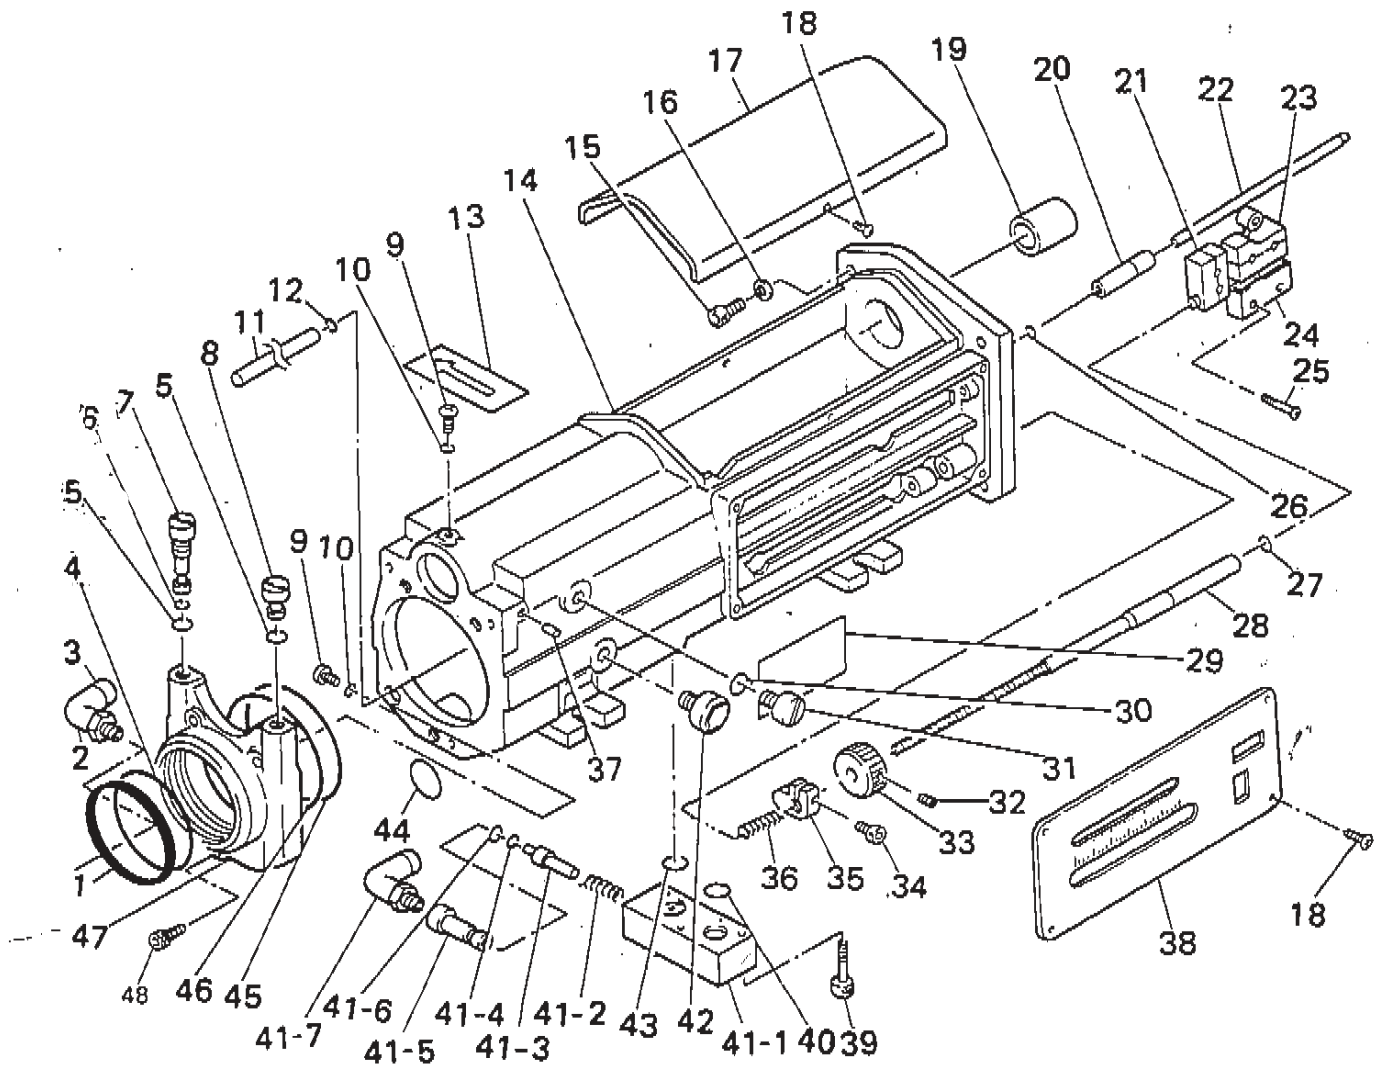

Precision Small Type Drill Unit.

Hi-Pace

MODEL: AF2-126

PRICE LIST

1. 本体外装

Outer parts

41. チェックバルブ AF-2組
Check valve assembly AF-2

参照No.	部品コード	品名
1-1	613017000	スクレーパー SFR60
1-2	613071000	ILホニオンSLL-081
1-3	104450001	メクラピン
1-4	081060070	Oリング P60
1-5	010000000	Oリング S8 081008870
1-6	081003070	Oリング P3
1-7	613854001	シャフト フラグ
1-8	613855001	キーポンクフラグ
1-9	002061005	ナハネジ 6X10
1-10	010000000	Oリング S7 081007870
1-11	614192000	コンプレックスフュー AF2
1-12	613556000	Oリング S6
1-13	606226001	カクシツツワイル E
1-14	613948001	ホリタイ AF2-125
1-15	018062531	アホホルト6X25
1-16	028060242	ハネツカマツ2-6
1-17	613913001	ハヤトカハ AF2
1-18	002400805	ナハネジ 4X8
1-19	614198000	フツツMB2425DU
1-20	614207000	メスル 12X45
1-21	613050000	スイツチ BZ-2RD-T4J
1-22	614208001	クンクンツツク AF2
1-23	608316000	スイツチ 2RV822-T4
1-24	613890000	ヒツツ AF1
1-25	614311001	ナハネジ 4X25SVツキ
1-26	081006070	Oリング P6
1-27	081009070	Oリング P9
1-28	613938001	トツツツツツ AF2
1-29/1	614072001	オイル ツツツ AF
1-29/2	614073001	オイル ツツツ AF E

参照No.	部品コード	品名
1-30	081016070	Oリング P16
1-31	614358001	オイルツツ PF1/4
1-32	014060631	アホメツツ 6X6ツツ
1-33	613594001	オイルツツ 25X13
1-34	018501031	アホホルト5X10
1-35	613593001	ストロ-ツツ AF1
1-36	614020001	コイルツツ 7X4.2X20
1-37	613671000	ホリタイツツ AF1
1-38/1	614243001	シャフト AF2-126
1-38/2	614441001	シャフト AF2 126:E
1-38/3	614449001	シャフト AF2 126:77
1-38/4	614661001	アホメツツ AF2-126
1-39	018402031	アホホルト4X20
1-40	010000000	Oリング S10 081010870
1-41	614312000	ツツツ AF2ツツ
1-41-1	614213000	ツツツ AF2
1-41-2	613851000	コイルツツ AF1
1-41-3	613856000	ツツツ AF1-1
1-41-4	613222000	ツツツ 1.5X1.5
1-41-5	010000000	Oリング S5 081005870
1-41-6	613675000	ツツツ
1-41-7	613071000	ILホニオンSLL-081
1-42	613684000	オイルツツ N-01 ← 614679001
1-43	605760000	Oリング S16 081016870
1-44	613033000	Oリング S24 081024870
1-45	010000000	Oリング S75 081075870
1-46	613010000	Oリング S80 081080870
1-47	613918000	ホリタイツツ AF2
1-48	018061231	アホホルト6X12