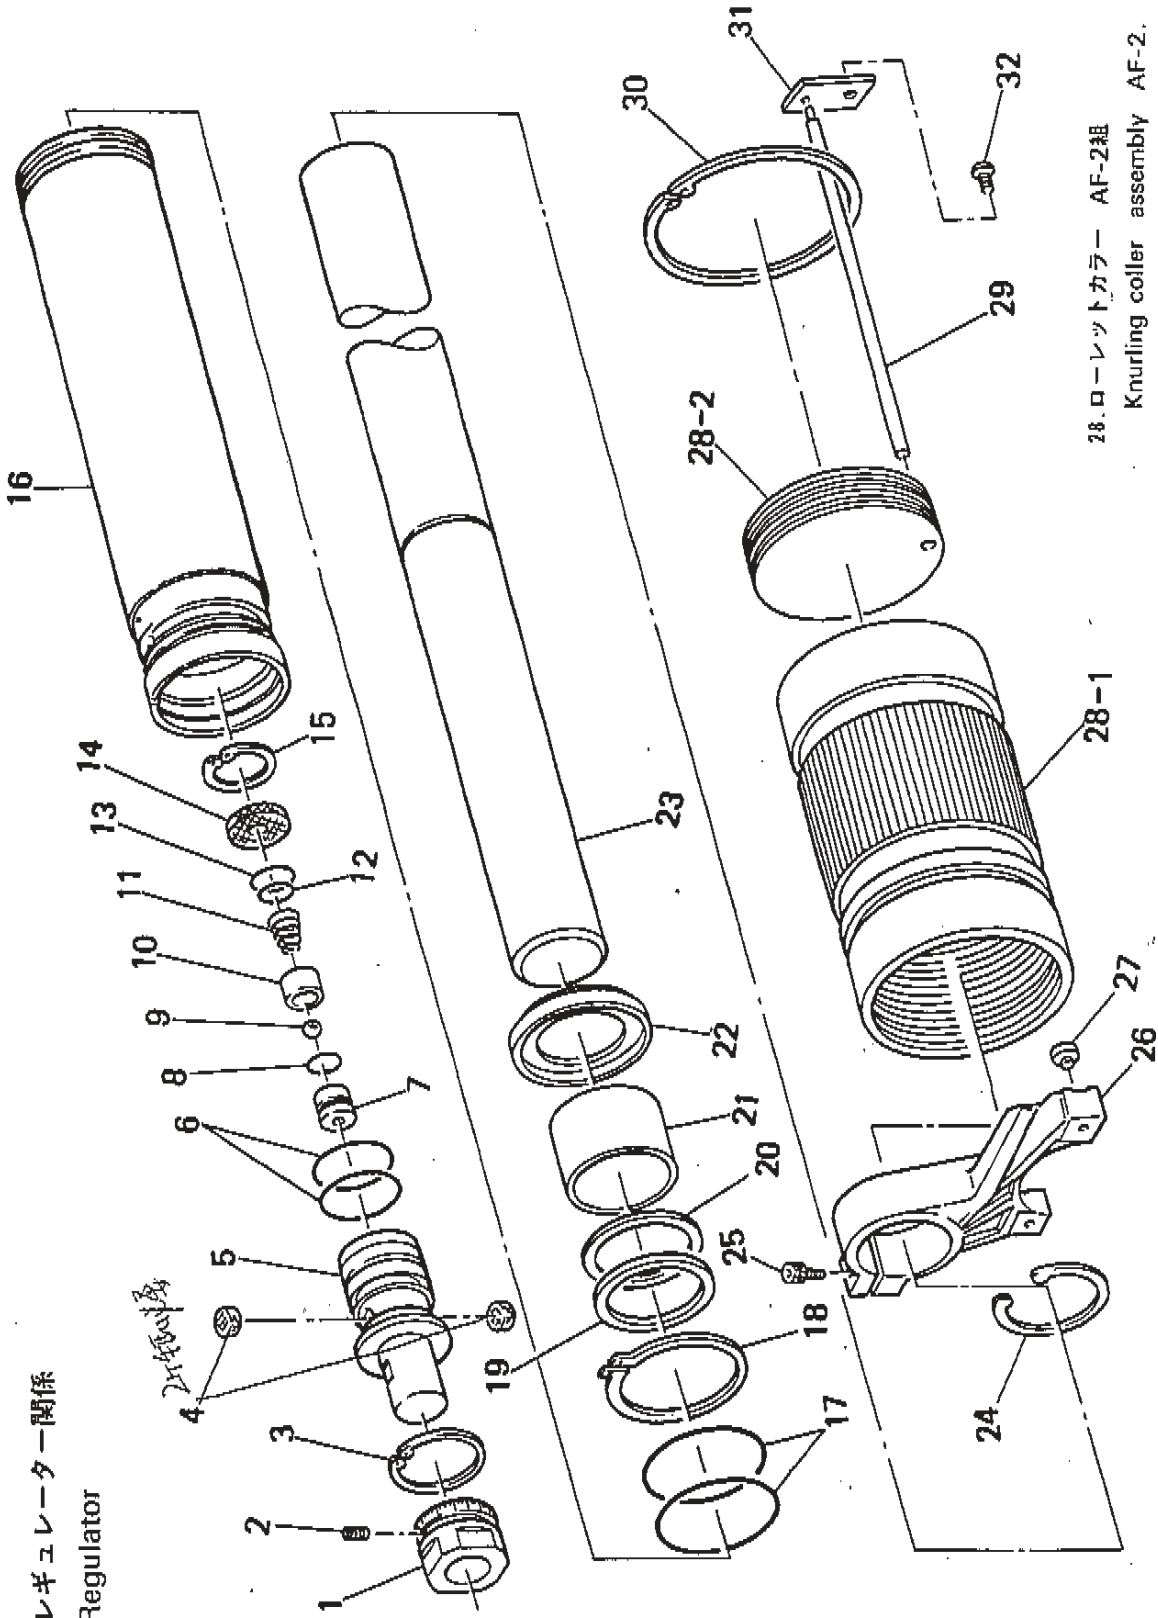

4. レギュレーター関係
Regulator

28. ロレットカラー AF-2組
Knurling coiler assembly AF-2.

参照No.	部品コード	品名
4-1	613576001	メモリ カラ
4-2	014060631	アトメネジ 6X67ホ^ルミ
4-3	048240242	トメワアソク C24
4-4	614077000	モト^ルリフィルタ- 1 ⁶¹⁴⁶²⁰⁰⁰
4-5	~~614200000~~	シホ^リ AF2-125 ~~61462000~~
4-6	~~613580000~~	オリソク S1808/018870
4-7	614010001	シホ^リ チイソク シート 1
4-8	~~613550000~~	オリソク S608/006870
4-9	071039750	ソウキソク 5/32
4-10	614011000	チイソクシート オウキ
4-11	613031001	ソイル^ハ 70.2X3X5X7
4-12	~~613994000~~	オリソク S808/008870
4-13	~~605701000~~	オリソク S1508/015870
4-14	614008000	シホ^リ フィルタ- 1
4-15	048170242	トメワアソク C17
4-16	613944000	シホ^リ リホソク AF2-125
4-17	~~614187000~~	オリソク S31.508/031870
4-18	048340142	トメワソク C34
4-19	614202000	ハ^ルソク PS24-70
4-20	614201000	ハ^ルソク P24

参照No.	部品コード	品名
4-21	614198000	ソ^ルソク MB2425DU
4-22	614204000	ソ^ルソク PPY24
4-23	613921001	シホ^リ リソク AF2-125
4-24	614310000	トメワK-T5304-100
4-25	018061631	ア^ルソク 6X16
4-26	613943001	シホ^リ リソク 7-6 AF2
4-27	613159000	ソ^ルソク AF
4-28	614655001	ソ^ルソク AF2
4-28-1	613915001	ソ^ルソク M48-AF2
4-28-2	614203001	ソ^ルソク AF2
4-29	613953001	ソ^ルソク AF2-1
4-30	048550242	トメワアソク C55
4-31	614206001	ソ^ルソク AF2
4-32	002400805	ソ^ルソク 4X8