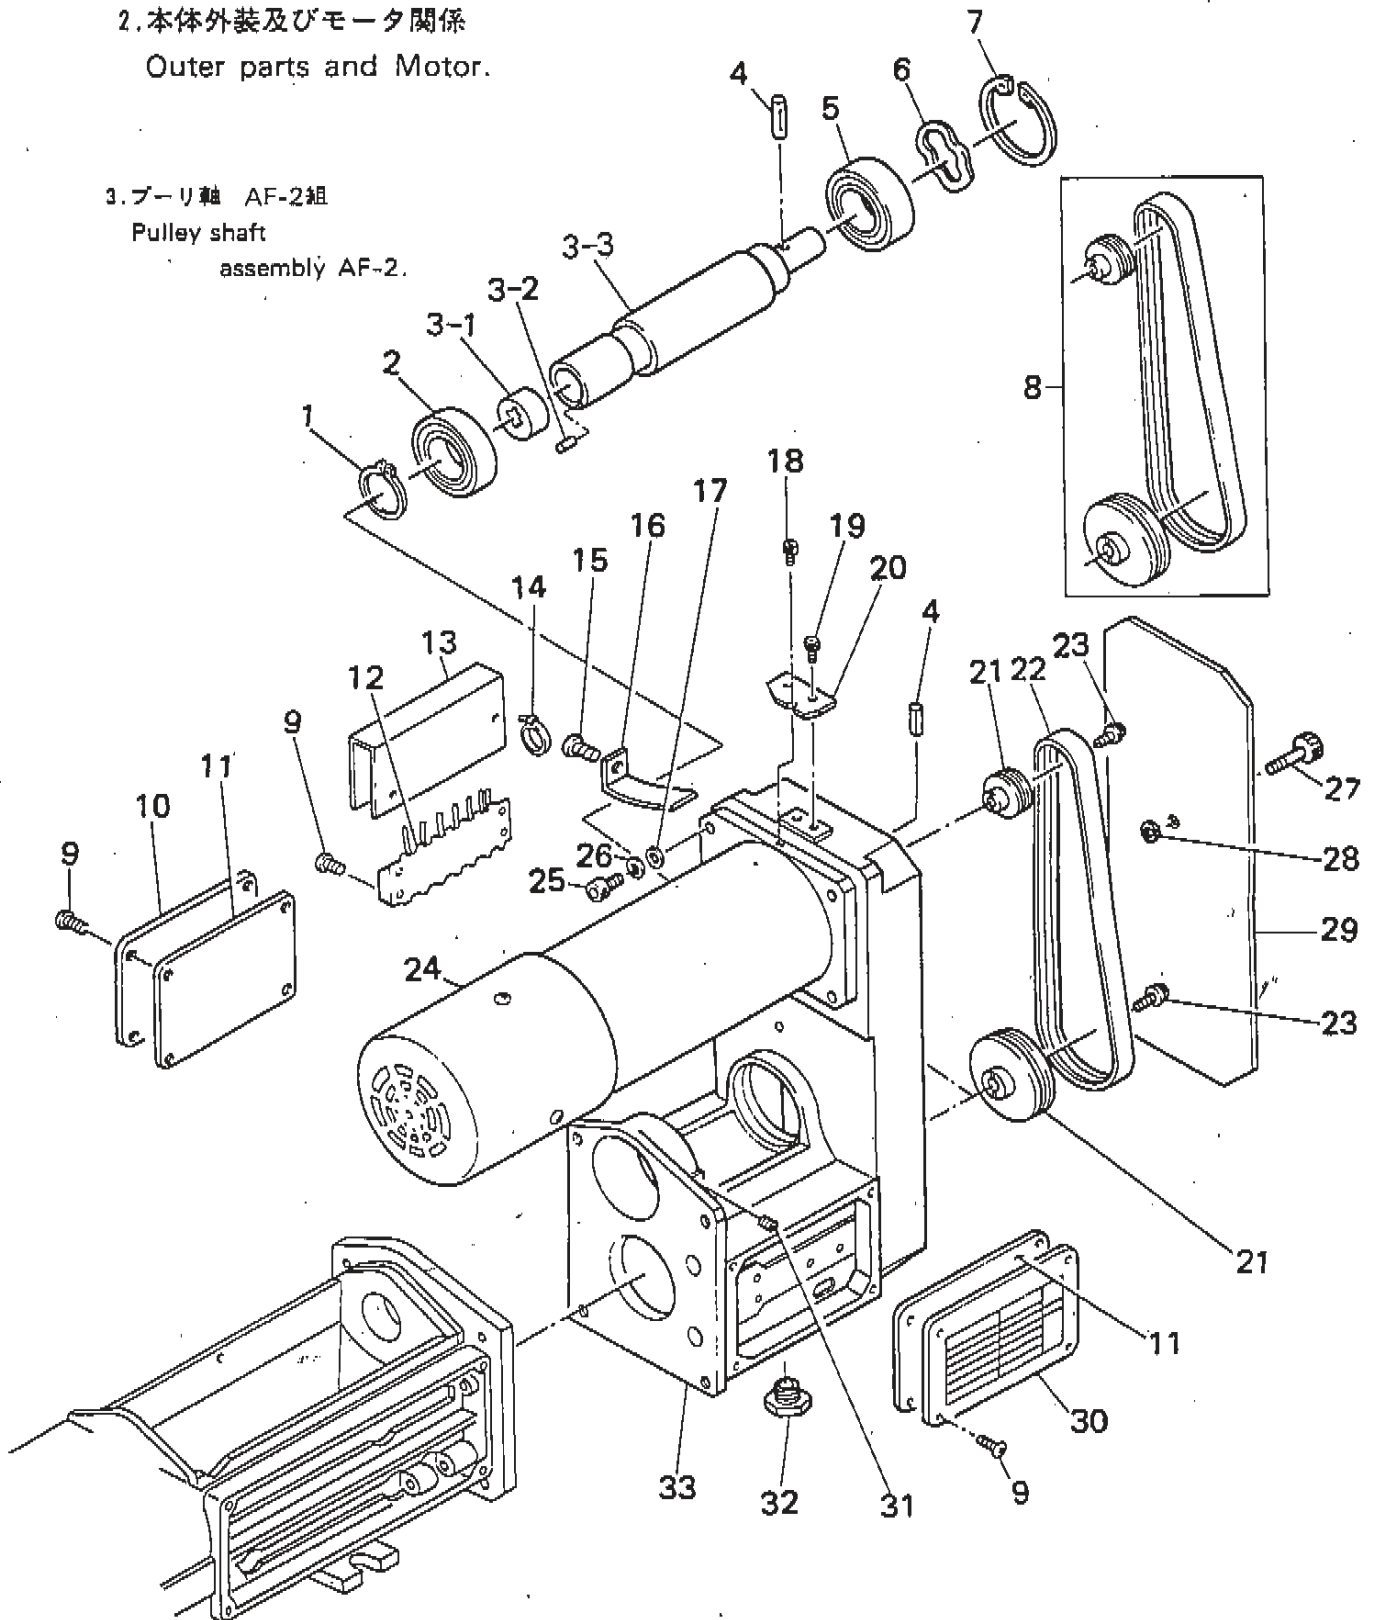

2. 本体外装及びモータ関係
Outer parts and Motor.

3. プーリ軸 AF-2組
Pulley shaft
assembly AF-2.

参照No.	部品コード	品名
2- 1	048250142	トメジク337 C25
2- 2	614216000	ジク776205VV-SRL
2- 3	614394001	ジク-リジク AF27ミ
2- 3-1	~~613011000~~	~~スライダジク AF2~~
2- 3-2	614371000	ジク776205VV-SRL AF2-A
2- 3-3	~~614214000~~	~~ジク-リジク AF2~~
2- 4	225054001	ミジク776205VV-SRL E4X24
2- 5	614215000	ジク776205VV-SRL
2- 6	609027001	ナミヤカ 7BW-6303
2- 7	048470242	トメジク337 C47
2- 8	614410001	ジク-リ 2-09-2 ミ
2- 9	002401205	ナハネジ 4X12
2-10	614210001	カハ- AF2 78X111
2-11	614212000	ハジク 78X111
2-12	614098000	タジク Hタイ 6P
2-13	614076000	ヒジク 77X50X14
2-14	609875000	ハジク PLT 1.5I
2-15	002400805	ナハネジ 4X8
2-16	614309000	コトオワ AF2
2-17	025060232	ヒラカ ナチ 176
2-18	018062031	アホルト 6X20
2-19	018061231	アホルト 6X12
2-20	614247001	ハルト ハジク AF2
2-21/1	614228001	ジク-リ 2-12 ミ

参照No.	部品コード	品名
2-21/2	614229001	ジク-リ 2-18 ミ
2-21/3	614230001	ジク-リ 2-25 ミ
2-21/4	614231001	ジク-リ 2-35 ミ
2-21/5	614232001	ジク-リ 2-50 ミ
2-22	614248000	ホリハルト 200J8
2-23	614220001	アホルト 6X16X19SW
2-24/1	224423001	LM-421 E-77ミ
~~2-24/2~~	~~225157001~~	~~LM 422 E-77ミ~~
~~2-24/3~~	~~225158001~~	~~LM 423 E-77ミ~~
~~2-24/4~~	~~225161001~~	~~LM 424 E-77ミ~~
~~2-24/5~~	~~225015001~~	~~LM 425 E-77ミ~~
~~2-24/6~~	~~226751001~~	~~LM 427 E-77ミ~~
2-25	018062531	アホルト 6X25
~~2-25/5~~	~~225164001~~	~~LM-425 E-77ミ~~
2-27	602320001	キヤカハ-シメジク 1
2-28	601375001	トメジク337 C6
2-29	614246001	ジク-リカハ- AF2-126
2-30/1	614244001	カイテンメイハジク AF2-16
2-30/2	614460001	カイテンメイハジク 126:E
2-31	012060822	アホルト 6X8ヒラ
2-32	613062000	シールネジ 2PA-J2
2-33	614245001	ホジク 2 AF2-126