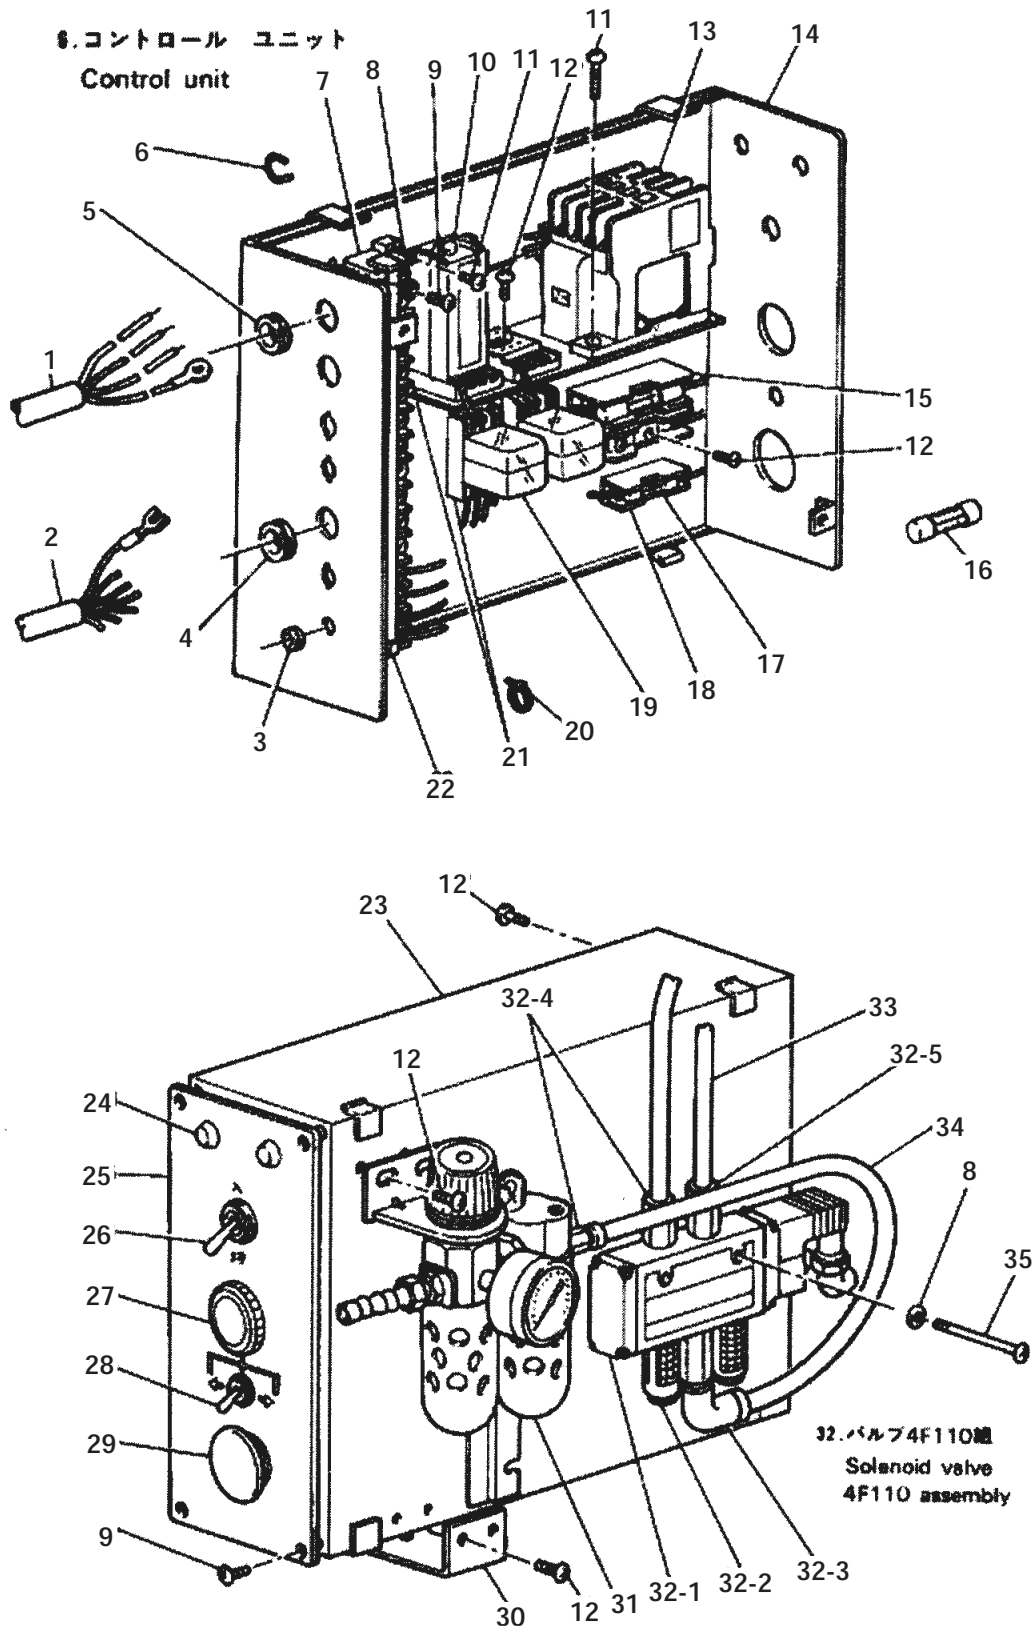

機種名:AF2-226

機構区分:5

機構名:レギュレーター関係

参照no	部品コード	品名	個数	備考欄
33	614314000	ブツシユMB2420DU	1	
*	614620001	シボリ(クミ)AF2 (セット品)	1	

機種名:AF2-226

機構区分:6

機構名:コントロール ユニット

機種名:AF2-226