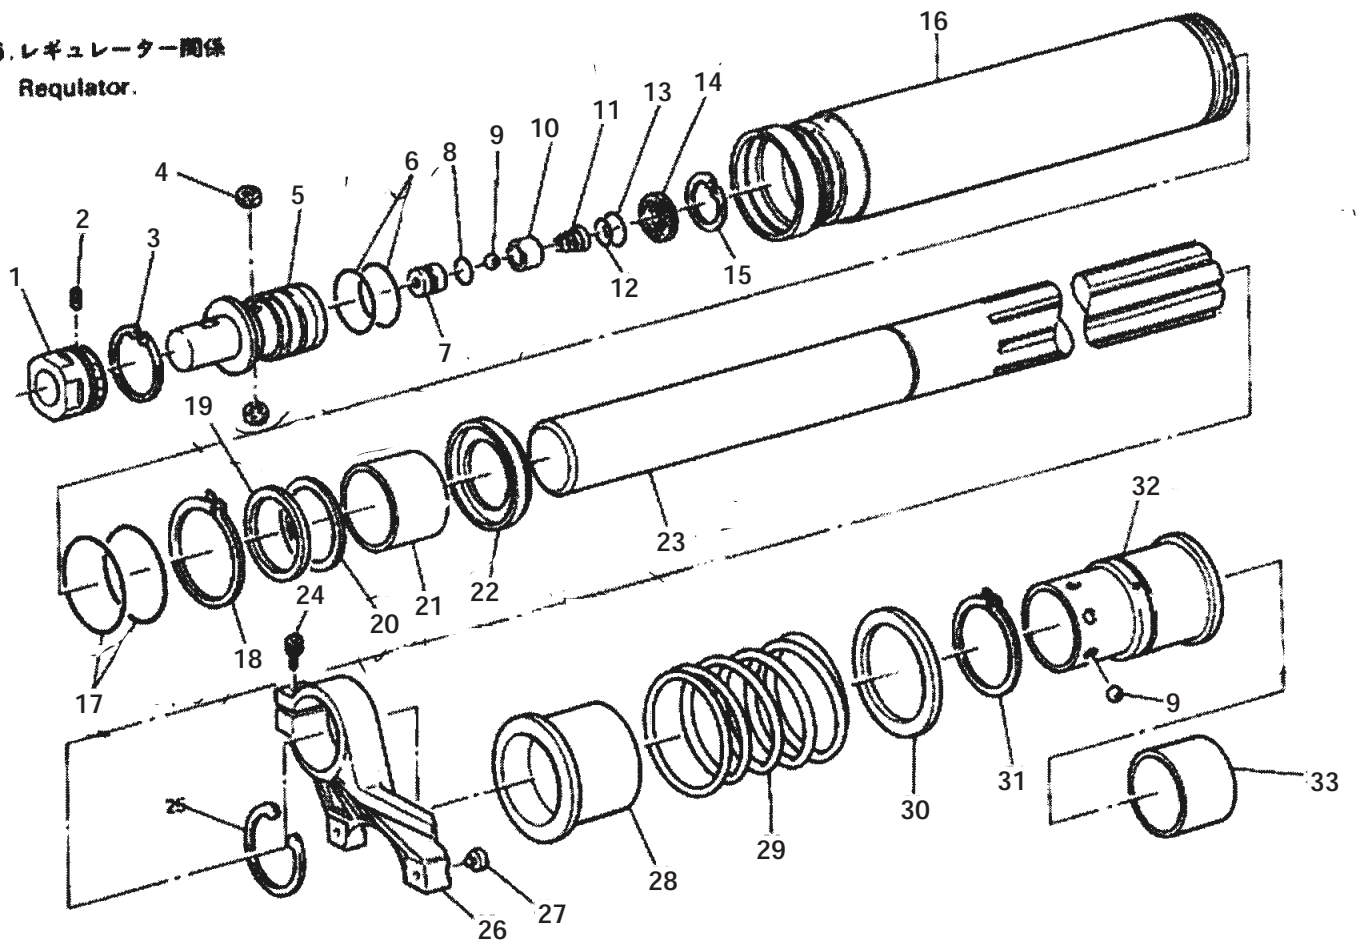

機種名:AF2-226

機構区分:5

機構名:レギュレーター関係

5.レギュレーター関係
Regulator.

機種名:AF2-226

機構区分:5

機構名:レギュレーター関係

参照no	部品コード	品名	個数	備考欄
1	613576001	メモリ カラ ※①~⑬⑱~⑳→614620001 シボリ(クミ)AF2	1	
2	014060631	アナトメネジ 6X6 クボミ ※①~⑬⑱~⑳→614620001 シボリ(クミ)AF2	1	
3	048240242	トメワアナヨウ C24 ※①~⑬⑱~⑳→614620001 シボリ(クミ)AF2	1	
4	614077000	モドリンフィルター 1 ※①~⑬⑱~⑳→614620001 シボリ(クミ)AF2	4	
5	614200000	シボリ AF2-125 ※①~⑬⑱~⑳→614620001 シボリ(クミ)AF2	1	
6	081018870	<u>リング S18</u> ※①~⑬⑱~⑳→614620001 シボリ(クミ)AF2	2	
7	614010001	シボリ チエツク シート 1 ※①~⑬⑱~⑳→614620001 シボリ(クミ)AF2	1	
8	081006870	<u>リング S6</u> ※①~⑬⑱~⑳→614620001 シボリ(クミ)AF2	1	
9	071039750	コウキユウ 5/32 ※①~⑬⑱~⑳→614620001 シボリ(クミ)AF2	7	
10	614011000	チエツクシート オサエ ※①~⑬⑱~⑳→614620001 シボリ(クミ)AF2	1	
11	613031001	コイルバネ0.2X3X5X7 ※①~⑬⑱~⑳→614620001 シボリ(クミ)AF2	1	
12	081008870	<u>リング S8</u> ※①~⑬⑱~⑳→614620001 シボリ(クミ)AF2	1	
13	0815015870	<u>リング S15</u> ※①~⑬⑱~⑳→614620001 シボリ(クミ)AF2	1	
14	614008000	シボリ フィルター 1 ※①~⑬⑱~⑳→614620001 シボリ(クミ)AF2	1	
15	048170242	トメワアナヨウ C17 ※①~⑬⑱~⑳→614620001 シボリ(クミ)AF2	1	
16	613944000	シボリホンタイAF2-125 ※①~⑬⑱~⑳→614620001 シボリ(クミ)AF2	1	
17	081031870	<u>リング S31.5</u>	2	
18	048340142	トメワジクヨウ C34	1	
19	614202000	<u>ペンタシールPS24-70</u> ※①~⑬⑱~⑳→614620001 シボリ(クミ)AF2	1	
20	614201000	<u>バックアツプリングP24</u> ※①~⑬⑱~⑳→614620001 シボリ(クミ)AF2	1	
21	614198000	ブツシユMB2425DU	1	
22	614204000	<u>ダストシール PPY24</u>	1	
23	614300001	シボリロツドAF2-226	1	
24	018061631	アナボルト6X16	1	
25	614310000	トメワK-T5304-100	1	
26	613943001	シボリロツドアーム AF2	1	
27	613159000	カンシヨウゴム AF	2	
28	614302001	ブレーキカラー AF2	1	
29	614301001	コイルバネ 3.2X44	1	
30	614303001	カンザ 30.2X44	1	
31	048300142	トメワジクヨウ C30	1	
32	614299001	ブレーキブシユAF2-26	1