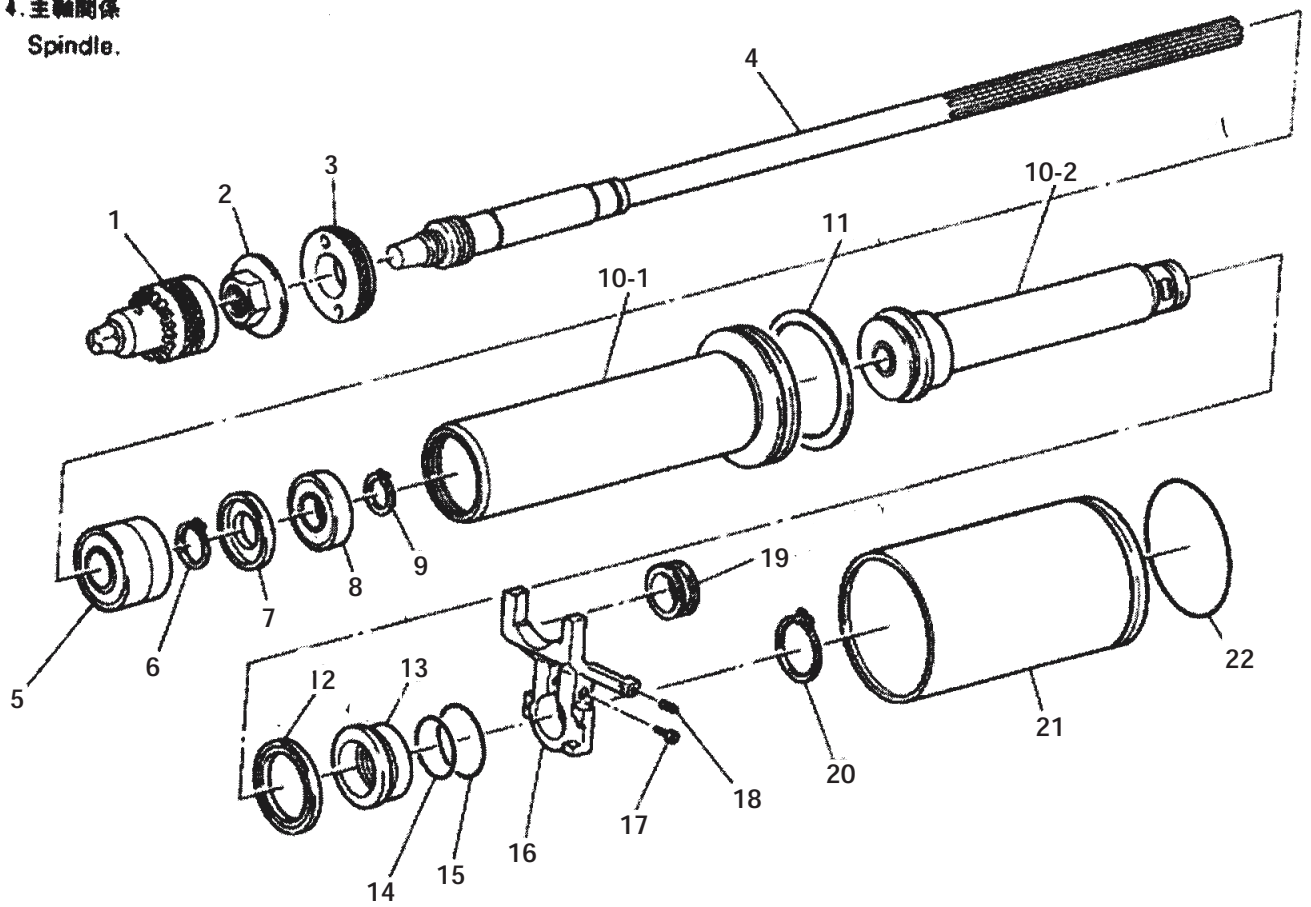

機種名:AF2-226
機構名:本体外装3

機構区分:3

参照no	部品コード	品名	個数	備考欄
24	614256001	プーリカバーAF2-226	1	
25	602320001	ギヤーカバーシメネジ1	1	
26	614411001	プーリ 2-09-3 クミ	1	プーリー+ベルトS4. 5×481. 5がセット

機種名:AF2-226
機構名:主軸関係

機構区分: 4

4. 主軸関係
Spindle.