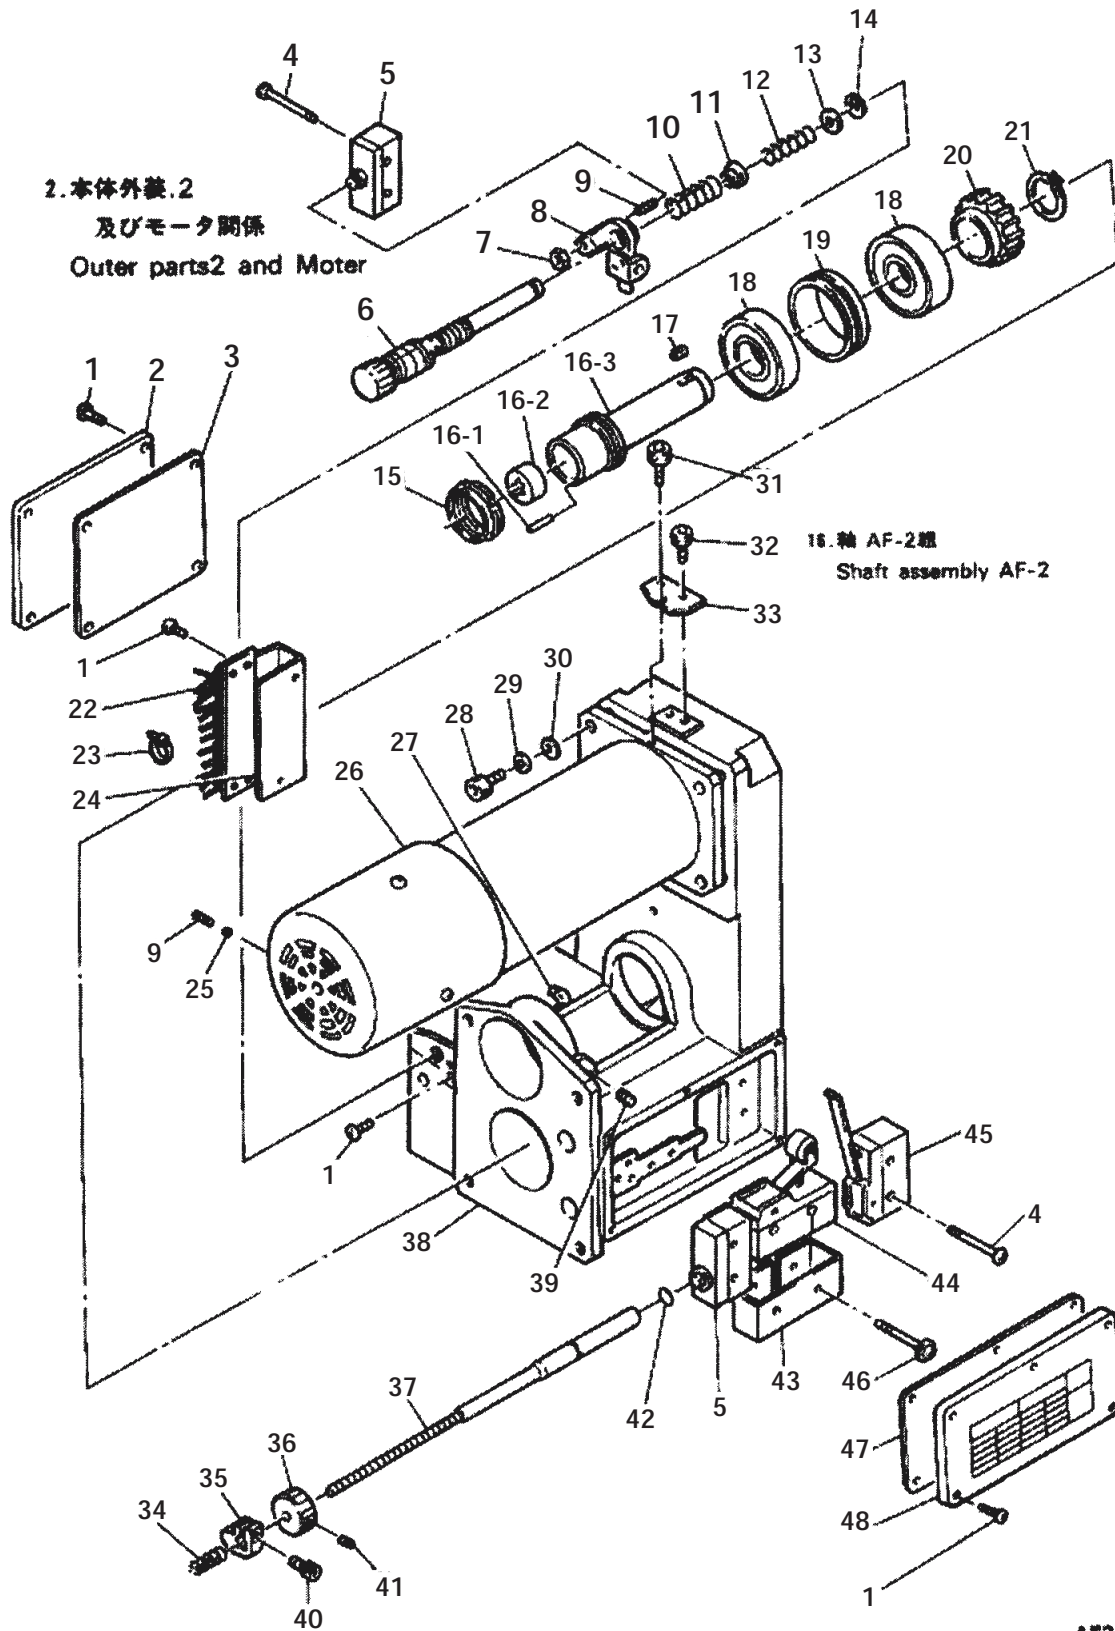

機種名:AF2-226

機構区分:2

機構名:本体外装2 及びモータ関係

機種名:AF2-226

機構区分:2

機構名: 本体外装2 及びモータ関係

参照no	部品コード	品名	個数	備考欄
1	002401205	+ナベネジ 4X12	13	
2	614253001	カバー 122X119	1	
3	614279000	パツキン 122X119	1	
4	002402505	+ナベネジ 4X25	6	
5	613050000	スイッチ BZ-2RD-T4J	2	
6	614338001	トルクセットネジ クミ	1	
7	021060302	ナツト 3シユ 6	1	
8	614291000	ケンシュツアームカシメ クミ	1	
9	012061231	アナトメネジ 6X12 ヒラ	2	
10	614305001	コイルバネ2.6X16X43	1	
11	614297001	バネウケ	1	
12	614304001	コイルバネ1.6X12X35	1	
13	025080132	ヒラザガネシヨウ8	1	
14	048060342	トメワE6	1	
15	614265000	フアインUナツト AN06	1	
16	614395001	ジク AF2 クミ	1	
16-1	-	ブツシュトメピンAF2-B	2	
16-2	-	スプラインブツシユ AF2	1	
16-3	-	ジク 25X104	1	
17	606336001	キー4X4X10	2	
18	614216000	ジクウケ6205VV-SRL	4	
19	614280000	カラー52X20	1	
20	614285001	ハグルマ 32T	1	
21	614267000	トメワジクヨウ C25トク	1	
22	614475000	タンシダイ Hタイプ9P	1	
23	609875000	パンタイPLT 1.51	1	
24	614340000	ゼツエンシ105X50X14	1	
25	613407000	オサエゴム 5X3	1	
26/1	224423001	LM-421 モータクミ	1	
27	614421000	グリースニツプルB 6X1	1	
28	018062531	アナボルト6X25	4	
29	028060242	バネザガネ2-6	8