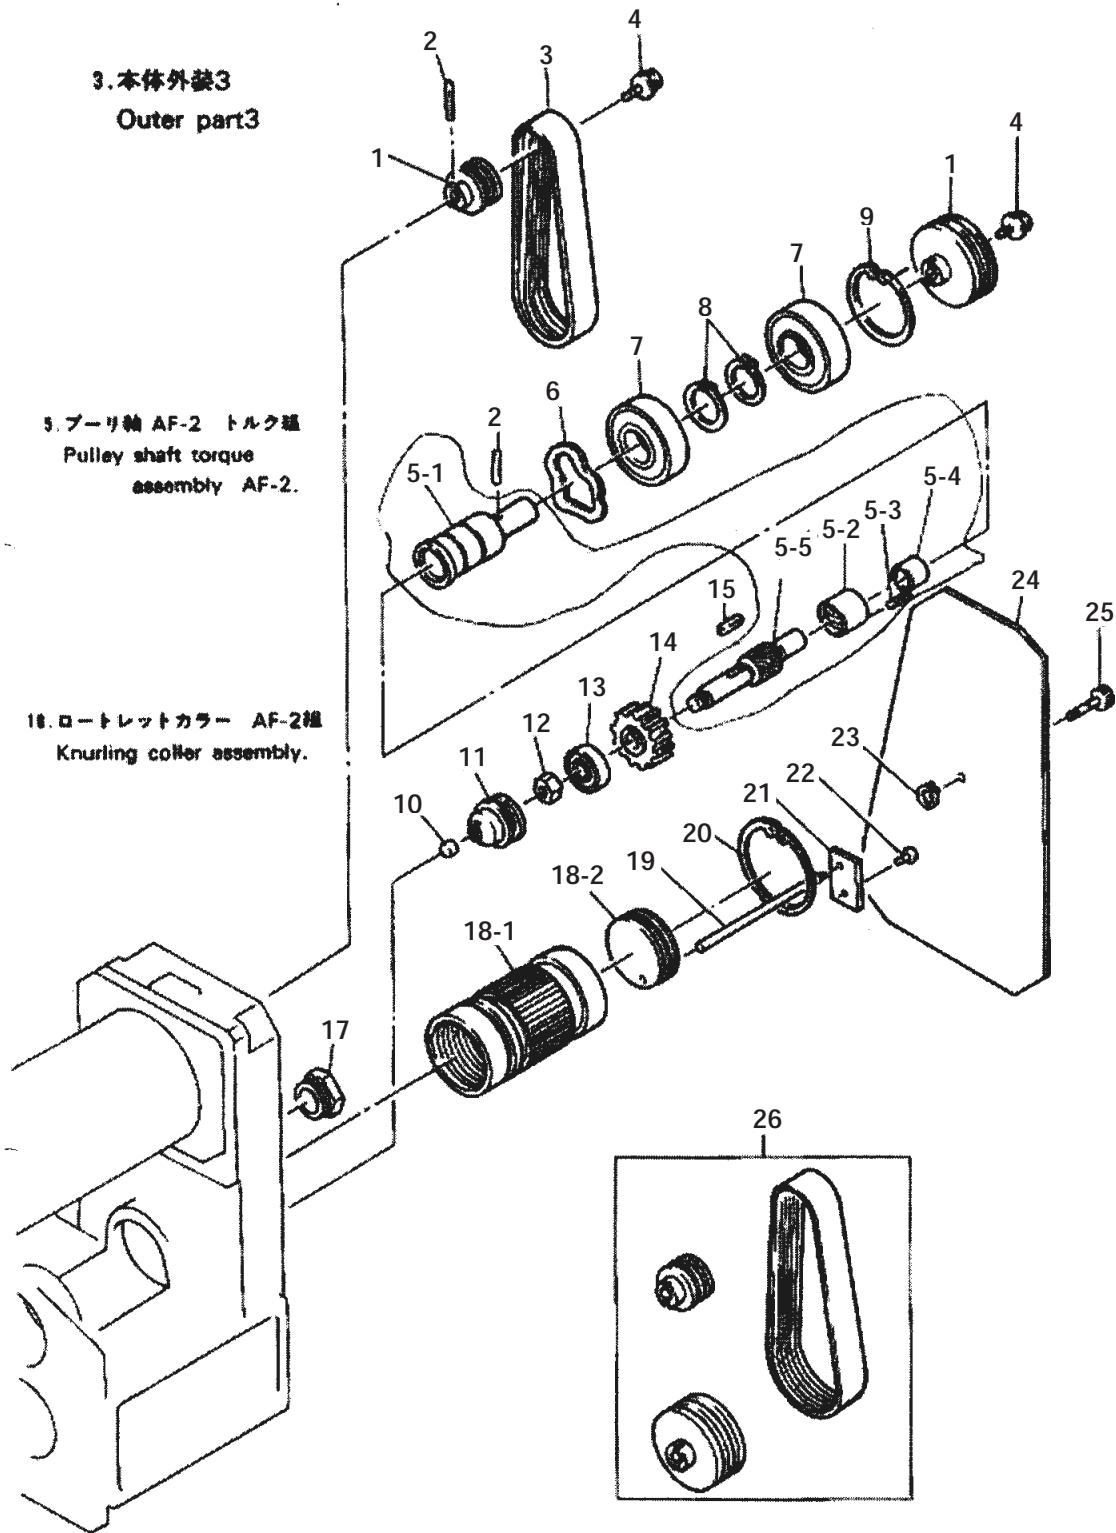

機種名:AF2-226

機構区分:3

機構名:本体外装3

機種名:AF2-226
機構名: 本体外装3

機構区分:3

参照no	部品コード	品名	個数	備考欄
1/1	614228001	プーリ 2-12 クミ	1	
1/2	614229001	プーリ 2-18 クミ	1	
1/3	614230001	プーリ 2-25 クミ	1	
1/4	614231001	プーリ 2-35 クミ	1	
2	225054001	ミゾツキピンE4X24	2	
3	614258000	ポリVベルト 190J8	1	
4	614220001	アナボルト6X16X19SW	2	
5	614282001	プーリジクAF2トルククミ	1	
5-1	-	プーリジク トルク	1	
5-2	-	ケンシュツナツト	1	
5-3	-	ブツシュトメピンAF1	2	
5-4	-	オイレスメタル10X14X12	1	
5-5	-	ケンシュツ ジク	1	
6	614337001	ナミワ BWW-6304	1	
7	614216000	ジクウケ6205VV-SRL	2	
8	048250142	トメワジクヨウ C25	2	
9	048520242	トメワアナヨウ C52	1	
10	614306000	エントウコロ 5X5	1	
11	614290000	ベアリングケース	1	
12	614283000	Uナツト M8X1.25	1	
13	077000100	ジクウケ7000A	1	
14	614286001	ハグルマ 23T	1	
15	606336001	キー4X4X10	1	
17	614408000	シールコネクター2PA-J1	1	
18	614655001	ローレットカラ AF2クミ	1	
18-1	613915001	ロレットカラM48-AF2	1	
18-2	614203001	ストツパネジAF2	1	
19	614308001	マワリドメピン AF2-2	1	
20	048550242	トメワアナヨウ C55	1	
21	614206001	マワリドメイタ AF2	1	
22	002400805	+ナベネジ 4X8	1	
23	601375001	トメワジクヨウ C6	1