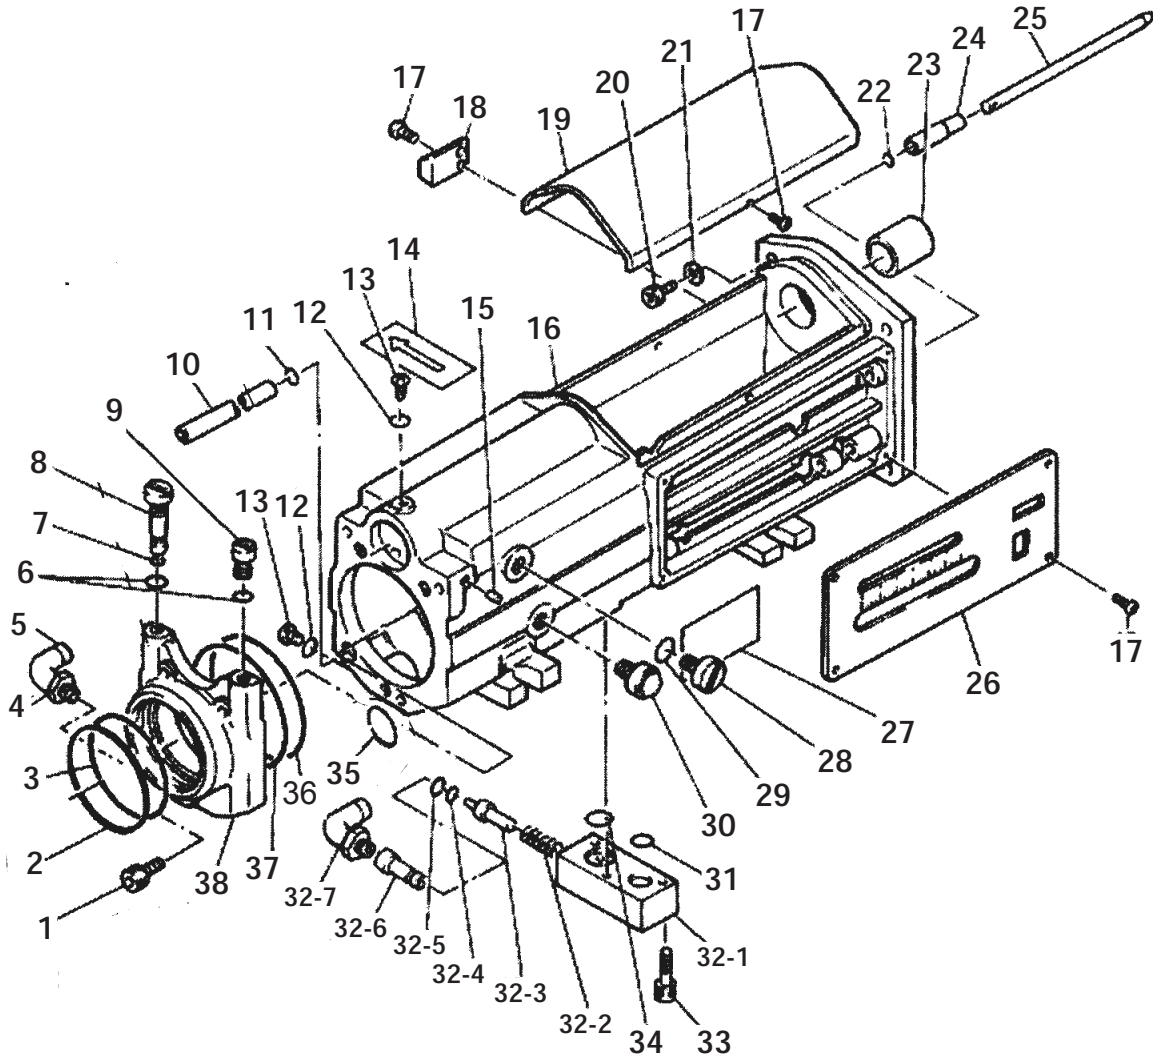

Precision Small Type Drill Unit.

Hi-Pace

MODEL: AF2-226

PRICE LIST

機種名:AF2-226

機構区分:1

機構名:本体外装1

1. 本体外装1

Outer parts.1

32. チェックバルブ AF-2種
Check valve assembly AF-2.

機種名:AF2-226
機構名: 本体外装1

機構区分:1

参照no	部品コード	品名	個数	備考欄
1	018061231	アナボルト6X12	3	
2	613017000	<u>スクレーパ SFR60</u>	1	
3	081060070	<u>Oリング P60</u>	1	
4	613071000	エルボユニオンSLL-081	1	
5	104450001	メクラセン	4	
6	081008870	<u>Oリング S8</u>	4	
7	081003070	<u>Oリング P3</u>	1	
8	613854001	シャットプラグ	1	
9	613855001	オープンプラグ	1	
10	614192000	シンプレツクスチューブAF2	1	
11	081006870	<u>Oリング S6</u>	1	
12	081007870	<u>Oリング S7</u>	2	
13	002061005	+ナベネジ 6X10	2	
14	606226001	カイテンシジフィルム E	1	
15	613671000	ホンタイアルミプラグAF1	3	
16	614296001	ホンタイ AF2-226	1	
17	002400805	+ナベネジ 4X8	8	
18	614298001	トルクシジイタ	1	
19	613913001	ヘッドカバー AF2	1	
20	018062531	アナボルト6X25	4	
21	028060242	バネザガネ2-6	4	
22	081006070	<u>Oリング P6</u>	1	
23	614251000	ブツシユMB3020DU	1	
24	614207000	メタル 12X45	1	
25	614273001	ゲンテンドツグAF2-2	1	
26/1	614276001	シヤメイメイバンAF2-26	1	
27/1	614072001	オイル シジフィルムAF	1	
28	614358001	オイルフタ PF1/4	2	
29	081016070	<u>Oリング P16</u>	2	
30	614679001	オイルゲージM1/4(クミ)	2	
31	081010870	<u>Oリング S10</u>	1	
32	614312000	チエツクバルブ AF2クミ	1	

機種名:AF2-226
機構名:本体外装1

機構区分:1

参照no	部品コード	品名	個数	備考欄
32-1	614213000	チエツクバルブ AF2	1	
32-2	613851000	コイルバネ AF1	1	
32-3	613856000	チエツクスプール AF1-1	1	
32-4	613222000	<u>リング 1.5X1.5</u>	1	
32-5	081005870	<u>リング S5</u>	1	
32-6	613675000	チエツクオサエネジ	1	
32-7	613071000	エルボユニオンSLL-081	1	
33	018402031	アナボルト4X20	3	
34	081016870	<u>リング S16</u>	1	
35	081024870	<u>リング S24</u>	1	
36	081075870	<u>リング S75</u>	1	
37	081080870	<u>リング S80</u>	1	
38	613918000	ホンタイマエフタ AF2	1	