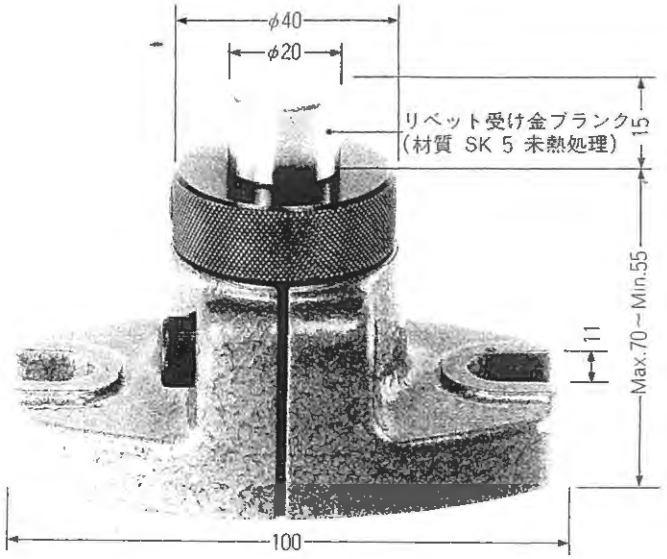

brother

精密自動リベッティングマシン

特別付属品

カシメ治具

リベット受け金ブランク
(カシメ用ウケガネ BR1)
606216000 (別売)