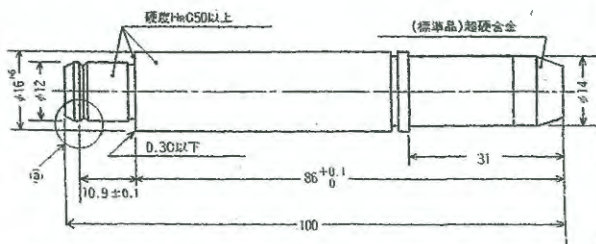

サイズ資料

BR2用 5度標準ポンチ 一覧表

対象機種： BR2-121/BR2-122

ポンチ全長 **100mm = 5度用**

- 652108001 ポンチA8-2-5度
- 652110001 ポンチA10-2-5度
- 652112001 ポンチA12-2-5度
- 652114001 ポンチA14-2-5度
- 652208001 ポンチB8-2-5度
- 652210001 ポンチB10-2-5度
- 652212001 ポンチB12-2-5度
- 652214001 ポンチB14-2-5度
- 652308001 ポンチC8-2-5度
- 652310001 ポンチC10-2-5度
- 652312001 ポンチC12-2-5度
- 652314001 ポンチC14-2-5度

BR2型用

ポンチ呼び寸法表(φd)

	A 型	B 型	C 型
BR0型用	3, 5, 7		2, 3, 4, 5, 6, 7
BR1型用	3, 5, 8		3, 4, 5, 6, 7.5
BR2型用	8, 10, 12, 14		8, 10, 12, 14