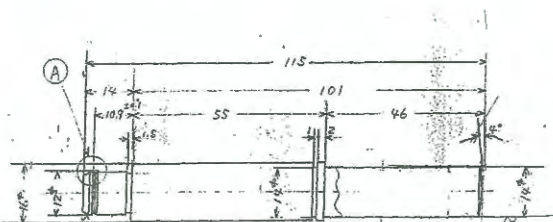

サイズ資料

BR2用 4度用ポンチ 一覧表

対象機種： BR2-121/BR2-122

ポンチ全長 115mm = 4度用

657108001	ポンチA8-2-4度
657110001	ポンチA10-2-4度
657112001	ポンチA12-2-4度
657114001	ポンチA14-2-4度
657208001	ポンチB8-2-4度
657210001	ポンチB10-2-4度
657212001	ポンチB12-2-4度
657214001	ポンチB14-2-4度
657308001	ポンチC8-2-4度
657310001	ポンチC10-2-4度
657312001	ポンチC12-2-4度
657314001	ポンチC14-2-4度

ポンチ呼び寸法表(φd)

	A 型	B 型	C 型
BR2型用 (4度用)	8・10・12・14		8・10・12・14

(参考)

657214001 BR2用ポンチB14-2-4度