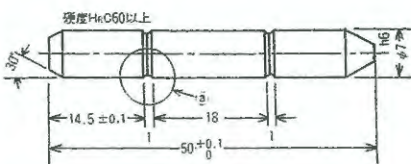

サイズ資料

BR0-161用 ポンチ一覧表

対象機種： BR0-161/BR0-161S

ポンチ全長 **50mm**

653103001	ポンチA3-AT4
653105001	ポンチA5-AT4
653107001	ポンチA7-AT4
658320001	ポンチB3 #0-5
658321001	ポンチB5 #0-5
658322001	ポンチB7 #0-5
658323001	ポンチC2 #0-5
658324001	ポンチC3 #0-5
658325001	ポンチC4 #0-5
658326001	ポンチC5 #0-5
658327001	ポンチC6 #0-5
658328001	ポンチC7 #0-5

A型は、BTA-612用ポンチと同じです。

BR0型用