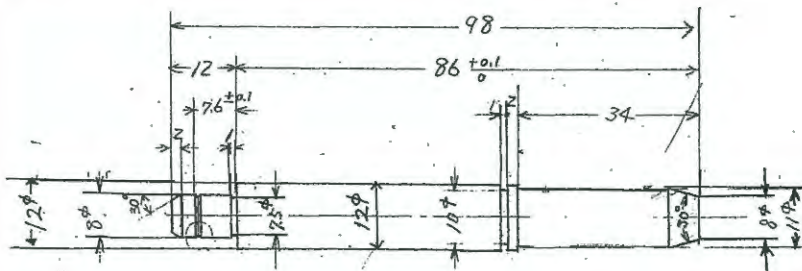

サイズ資料

BR1用5度標準ポンチ サイズ一覧表

対象機種 BR1-103/BR1-104

ポンチ全長 60 mm = 5度用

- 651103001 ポンチA3-1-5度
- 651105001 ポンチA5-1-5度
- 651108001 ポンチA8-1-5度
- 651203001 ポンチB3-1-5度
- 651205001 ポンチB5-1-5度
- 651208001 ポンチB8-1-5度
- 651303001 ポンチC3-1-5度
- 651304001 ポンチC4-1-5度
- 651305001 ポンチC5-1-5度
- 651306001 ポンチC6-1-5度
- 651375001 ポンチC7.5-1-5度

BR1型用

ポンチ呼び寸法表 (ϕd)

	A 型	B 型	C 型
BR0型用	3, 5, 7		2, 3, 4, 5, 6, 7
BR1型用	3, 5, 8		3, 4, 5, 6, 7.5
BR2型用	8, 10, 12, 14		8, 10, 12, 14

サイズ資料

BR1用4度用 ポンチ サイズ一覧表

対象機種： BR1-103/BR1-104

ポンチ全長 **98mm = 4度用**

- 656103001 ポンチA3-1-4度
- 656105001 ポンチA5-1-4度
- 656108001 ポンチA8-1-4度
- 656203001 ポンチB3-1-4度
- 656205001 ポンチB5-1-4度
- 656208001 ポンチB8-1-4度
- 656303001 ポンチC3-1-4度
- 656305001 ポンチC5-1-4度
- 656308001 ポンチC8-1-4度