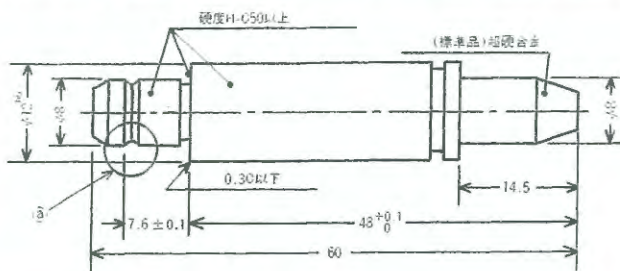

サイズ資料

BR1用5度標準ポンチ サイズ一覧表

対象機種 BR1-103/BR1-104

ポンチ全長 60 mm = 5度用

- 651103001 ポンチA3-1-5度
- 651105001 ポンチA5-1-5度
- 651108001 ポンチA8-1-5度
- 651203001 ポンチB3-1-5度
- 651205001 ポンチB5-1-5度
- 651208001 ポンチB8-1-5度
- 651303001 ポンチC3-1-5度
- 651304001 ポンチC4-1-5度
- 651305001 ポンチC5-1-5度
- 651306001 ポンチC6-1-5度
- 651375001 ポンチC7.5-1-5度

BR1型用

ポンチ呼び寸法表 (ϕd)

	A 型	B 型	C 型
BR0型用	3, 5, 7		2, 3, 4, 5, 6, 7
BR1型用	3, 5, 8		3, 4, 5, 6, 7.5
BR2型用	8, 10, 12, 14		8, 10, 12, 14