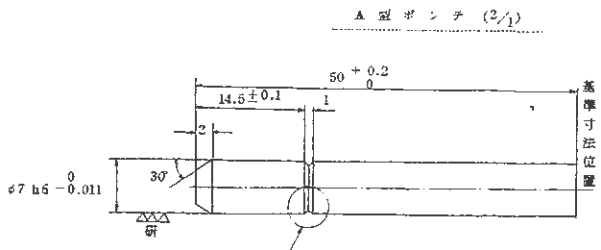

サイズ資料

BR0-161用 ポンチ一覧表

対象機種： BR0-161/BR0-161S

ポンチ全長 50mm

653103001	ポンチA3-AT4
653105001	ポンチA5-AT4
653107001	ポンチA7-AT4
658320001	ポンチB3 #0-5
658321001	ポンチB5 #0-5
658322001	ポンチB7 #0-5
658323001	ポンチC2 #0-5
658324001	ポンチC3 #0-5
658325001	ポンチC4 #0-5
658326001	ポンチC5 #0-5
658327001	ポンチC6 #0-5
658328001	ポンチC7 #0-5

A型は、BTA-612用ポンチと同じです。

BR0型用

ポンチ呼び寸法表(φd)

	A 型	B 型	C 型
BR0型用	3, 5, 7		2, 3, 4, 5, 6, 7
BR1型用	3, 5, 8		3, 4, 5, 6, 7, 5
BR2型用	8, 10, 12, 14		3, 10, 12, 14