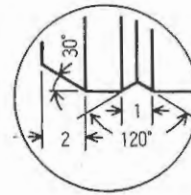

カシメポンチ

BR1型用

BR0型用

①部詳細

BRA用

A型ポンチ (2/1)

ポンチ呼び寸法表(φd)

	A 型	B 型	C 型
BRA用			
BR0型用		3, 5, 7	2, 3, 4, 5, 6, 7
BR1型用		3, 5, 8	3, 4, 5, 6, 7.5
BR2型用		8, 10, 12, 14	8, 10, 12, 14