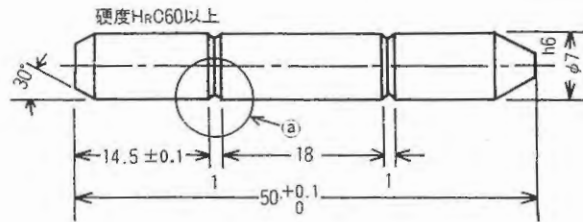

カシメポンチ

BR1型用

BR0型用

BRA用

A型ポンチ (2/1)

ポンチ呼び寸法表(φd)

	A 型	B 型	C 型
BRA用			
BR0型用		3, 5, 7	2, 3, 4, 5, 6, 7
BR1型用		3, 5, 8	3, 4, 5, 6, 7.5
BR2型用		8, 10, 12, 14	8, 10, 12, 14