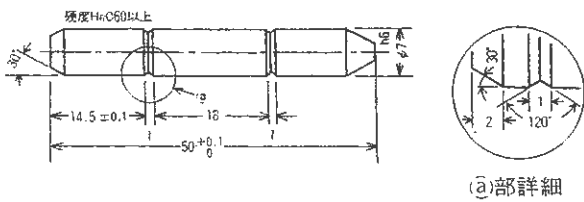

サイズ資料

BR0-161用 ポンチ一覧表

対象機種： BR0-161/BR0-161S

ポンチ全長 50mm

653103001	ポンチA3-AT4
653105001	ポンチA5-AT4
653107001	ポンチA7-AT4
658320001	ポンチB3 #0-5
658321001	ポンチB5 #0-5
658322001	ポンチB7 #0-5
658323001	ポンチC2 #0-5
658324001	ポンチC3 #0-5
658325001	ポンチC4 #0-5
658326001	ポンチC5 #0-5
658327001	ポンチC6 #0-5
658328001	ポンチC7 #0-5

A型は、BTA-612用ポンチと同じです。

BR0型用

ポンチ呼び寸法表(φd)

	A 型	B 型	C 型
BR0型用	3, 5, 7		2, 3, 4, 5, 6, 7
BR1型用	3, 5, 8		3, 4, 5, 6, 7, 5
BR2型用	8, 10, 12, 14		3, 10, 12, 14