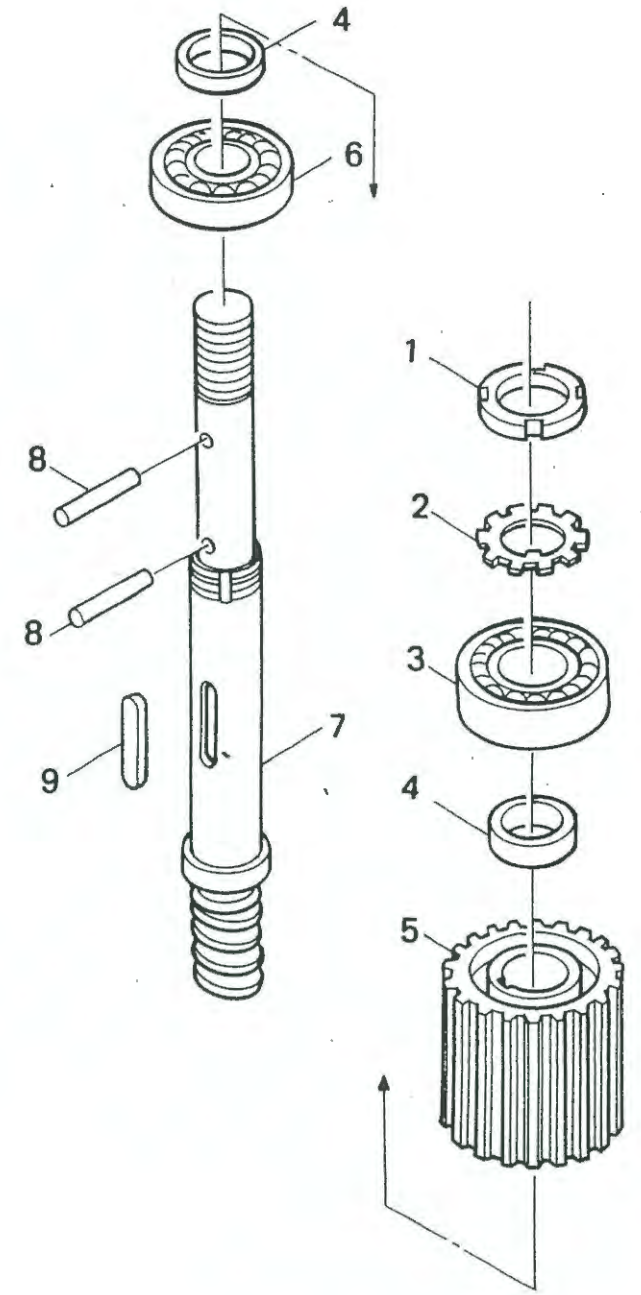

BT0-263用 主軸送り関係コイルバネの問合せ

対象機種： BT0-263

(19) 602859001 コイルバネ1.8X27 (4個)

\* 1台に4個使用します。  
注文は1個からOKです。

資料で確認をお願いします。

4. 主軸送り関係  
Worm Shaft and Pully

60285900/  
コバネ 1.8x27  
台: 4個使用

機種名:BT0-263  
機構名:主軸送り関係

機構区分:4

1	073030000	ジクウケナット AN03	1
2	074030030	ジクウケザガネ AW03	1
3	076203600	タマジクウケ 6203VV	1
4	602835000	カラー	2
5	602820000	ウオームジクギヤ BT0	1
6	076003600	タマジクウケ 6003VV	1
7-1	602819001	ウオームジク BT0	1
7-2	602342001	ウオームジク BT0 L 左ネジ用	1
8	602512001	エントウコロ 4X15.8	2
9	601391001	キー 5X20 リョウマル	1
10	048400242	トメワアナヨウ C40	1
11	017501602	ボルト 5X16	4
12	048350242	トメワアナヨウ C35	1
13	602821001	ギヤ ボックス	1
14	602857000	オイルスメタル 14X18X20	1
15	602235001	バネアツコントローラ BT0	1
16	602295001	ナイロンシート	1
17	011500812	トメネジ 5X8 ヒラ	1
18	602233001	スプリングプレート1T0	1
19	602859001	コイルバネ 1.8X27	4
20	602232000	マサツイタ カラー BT0	1
21	602230000	マサツイタ 2 BT0	1
22	047501647	スプリングピン 5X16	2
23	602822000	ドリブンブーリ BT0	1
24	602228000	マサツイタ 1 BT0	1
25	602227001	マサツイタ リング	1