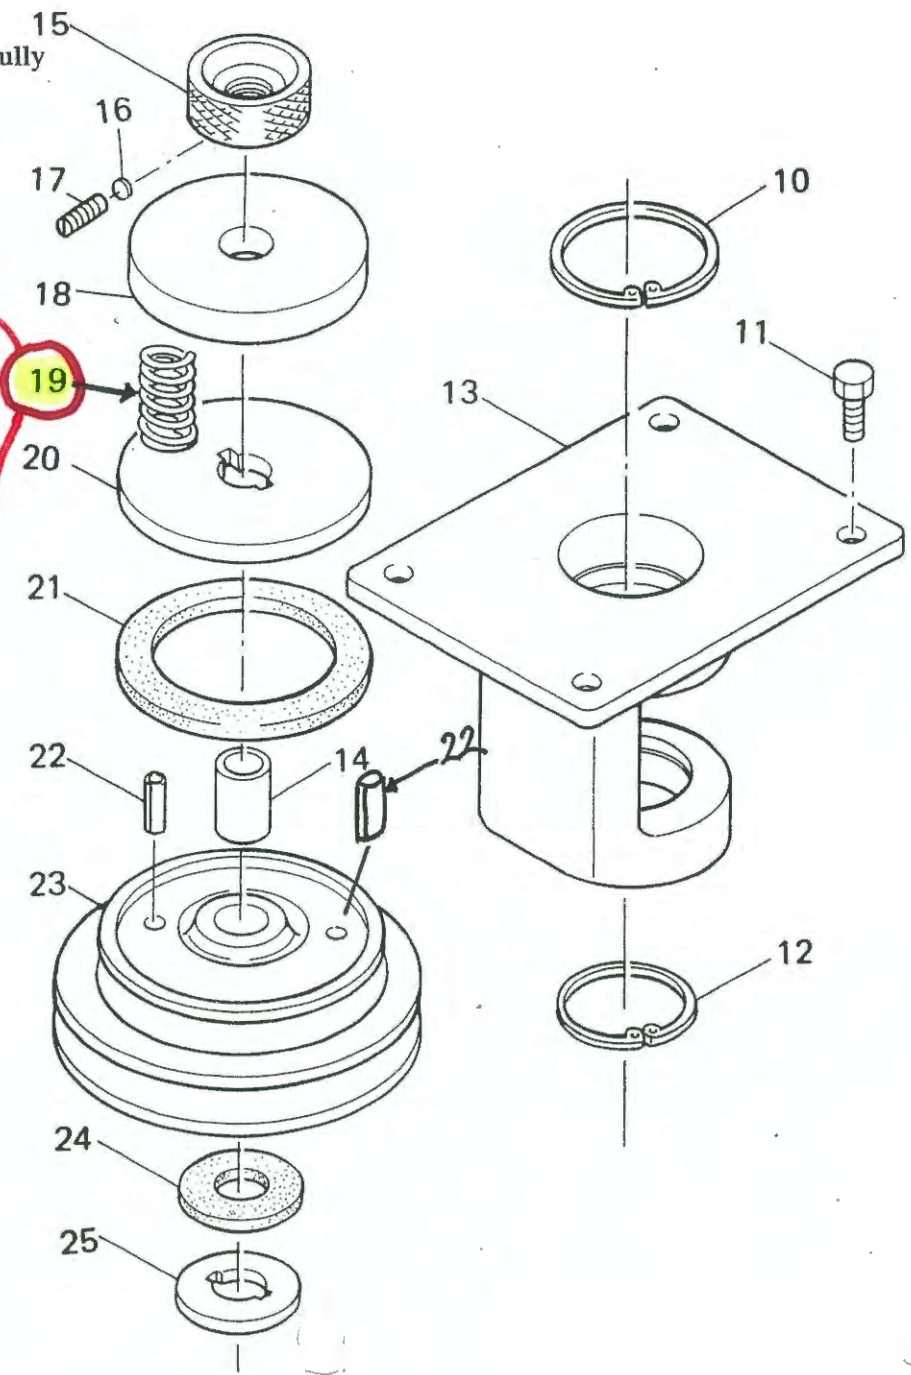

BT0-263用 主軸送り関係コイルバネの問合せ

対象機種： BT0-263

(19) 602859001 コイルバネ1.8X27 (4個)

\* 1台に4個使用します。  
注文は1個からOKです。

資料で確認をお願いします。

4. 主軸送り関係  
Worm Shaft and Pully

60285900/  
コバネ 1.8x27  
台: 4個使用

機種名:BT0-263  
機構名:主軸送り関係

機構区分:4

1	073030000	ジクウケナット AN03	1
2	074030030	ジクウケザガネ AW03	1
3	076203600	タマジクウケ 6203VV	1
4	602835000	カラー	2
5	602820000	ウオームジクギヤ BT0	1
6	076003600	タマジクウケ 6003VV	1
7-1	602819001	ウオームジク BT0	1
7-2	602342001	ウオームジク BT0 L 左ネジ用	1
8	602512001	エントウコロ 4X15.8	2
9	601391001	キー 5X20 リョウマル	1
10	048400242	トメワアナヨウ C40	1
11	017501602	ボルト 5X16	4
12	048350242	トメワアナヨウ C35	1
13	602821001	ギヤ ボックス	1
14	602857000	オイルスメタル 14X18X20	1
15	602235001	バネアツコントローラ BT0	1
16	602295001	ナイロンシート	1
17	011500812	トメネジ 5X8 ヒラ	1
18	602233001	スプリングプレート1T0	1
19	602859001	コイルバネ 1.8X27	4
20	602232000	マサツイタ カラー BT0	1
21	602230000	マサツイタ 2 BT0	1
22	047501647	スプリングピン 5X16	2
23	602822000	ドリブンブーリ BT0	1
24	602228000	マサツイタ 1 BT0	1
25	602227001	マサツイタ リング	1