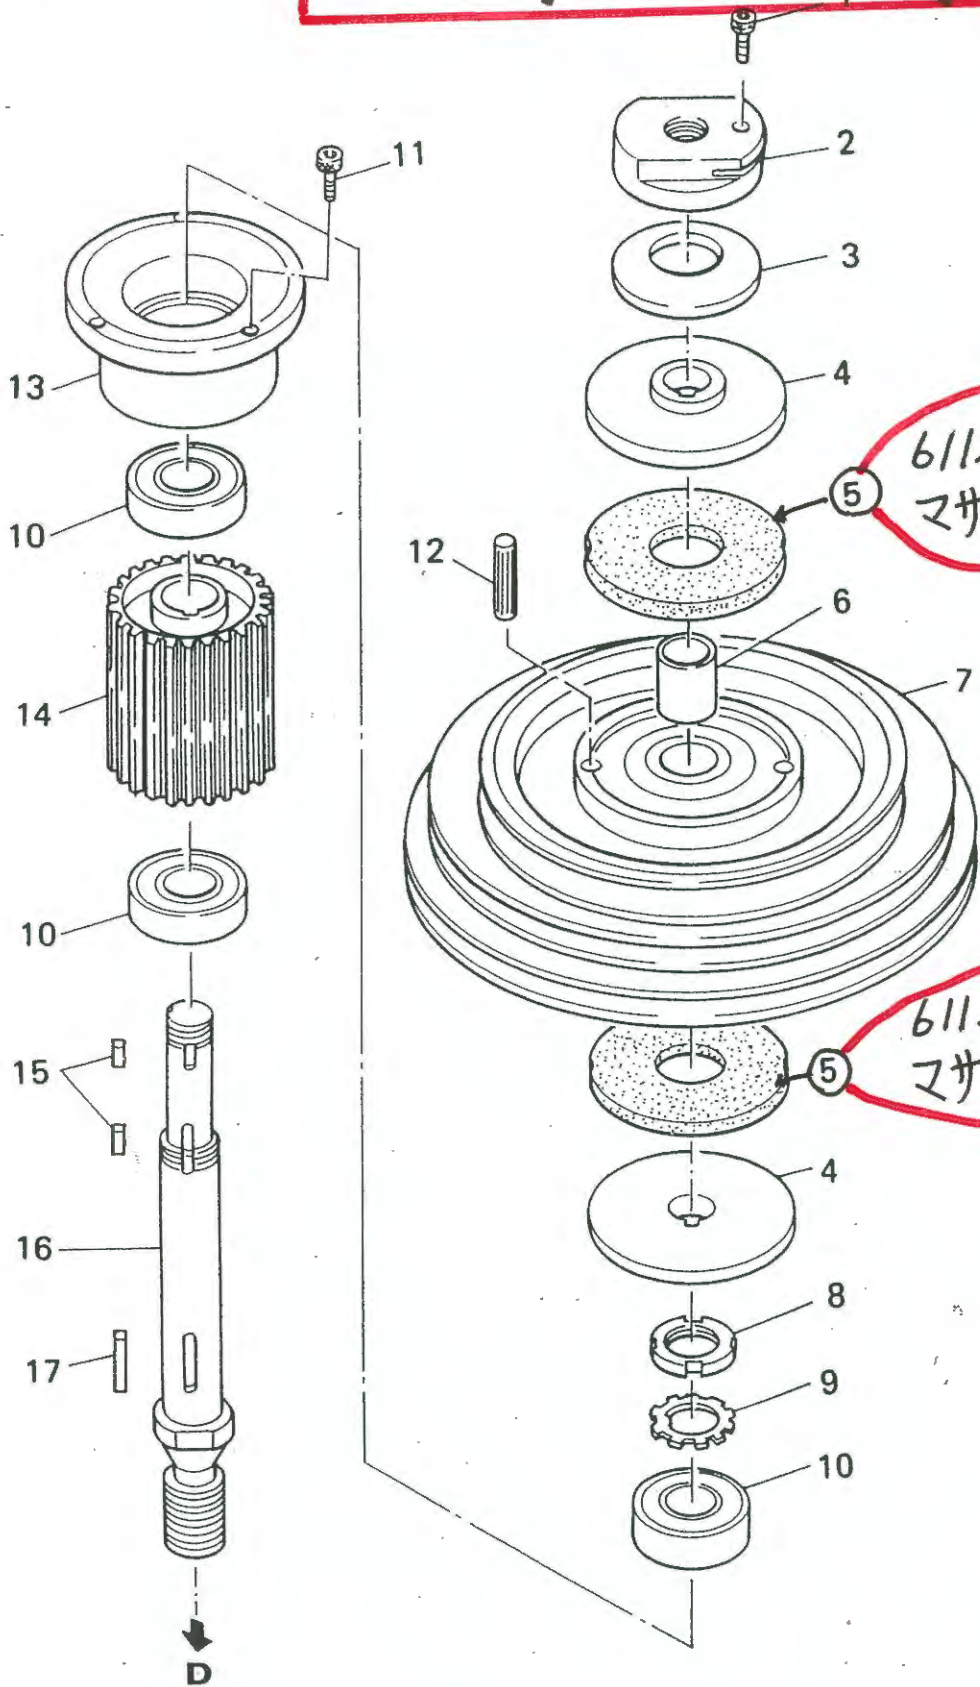

### 上のVベルトを掛ける箇所のマサツ板

(5) 611250000 マサツ板BTR2 (2個)

1台に2個使用します。

注文は、1個からOKです。

### 横の送り安全クラッチのマサツ板

(26) 609361000 クラッチ板ソトBT7-2(2個)

1台に2個使用します。

注文は、1個からOKです。

どちらがご注文ですか？

4. 主軸送り関係  
Worm Shaft and Pully

# 上のVベルトを掛ける 箇所のカサツ板

611250000  
カサツ板 BTR2

611250000  
カサツ板 BTR2

BT2-225  
BT2-226

機種名:BT2-225・BT2-226  
機構名:主軸送り関係

機構区分:4

1	018081631	アナボルト 8X16	1
2	611252001	サラバネオサエ BTR2	1
3	611251001	サラバネ DB-30L	1
4	611249001	マサツウケ BTR2	2
5	611250000	マサツイタ BTR2	2
6	601446000	オイレスメタル 18X24X25	1
7	611248000	ドリブンプーリ BTR2	1
8	073050000	ジクウケナット AN05	1
9	074050030	ジクウケザガネ AW05	1
10	076205600	タマジクウケ 6205VV	3
11	018061631	アナボルト 6X16	3
12	602034000	ローレットピン 8X29	2
13	609196000	ウォームジクウケホルダー	1
14	609145001	ウォームジクギヤ BT7	1
15	601429001	キー 5X10	2
16/1	611247001	ウォームジク BTR2	1
16/2	611276001	ウォームジク BTR2L	1
17	607535001	キー 7X7X26	1