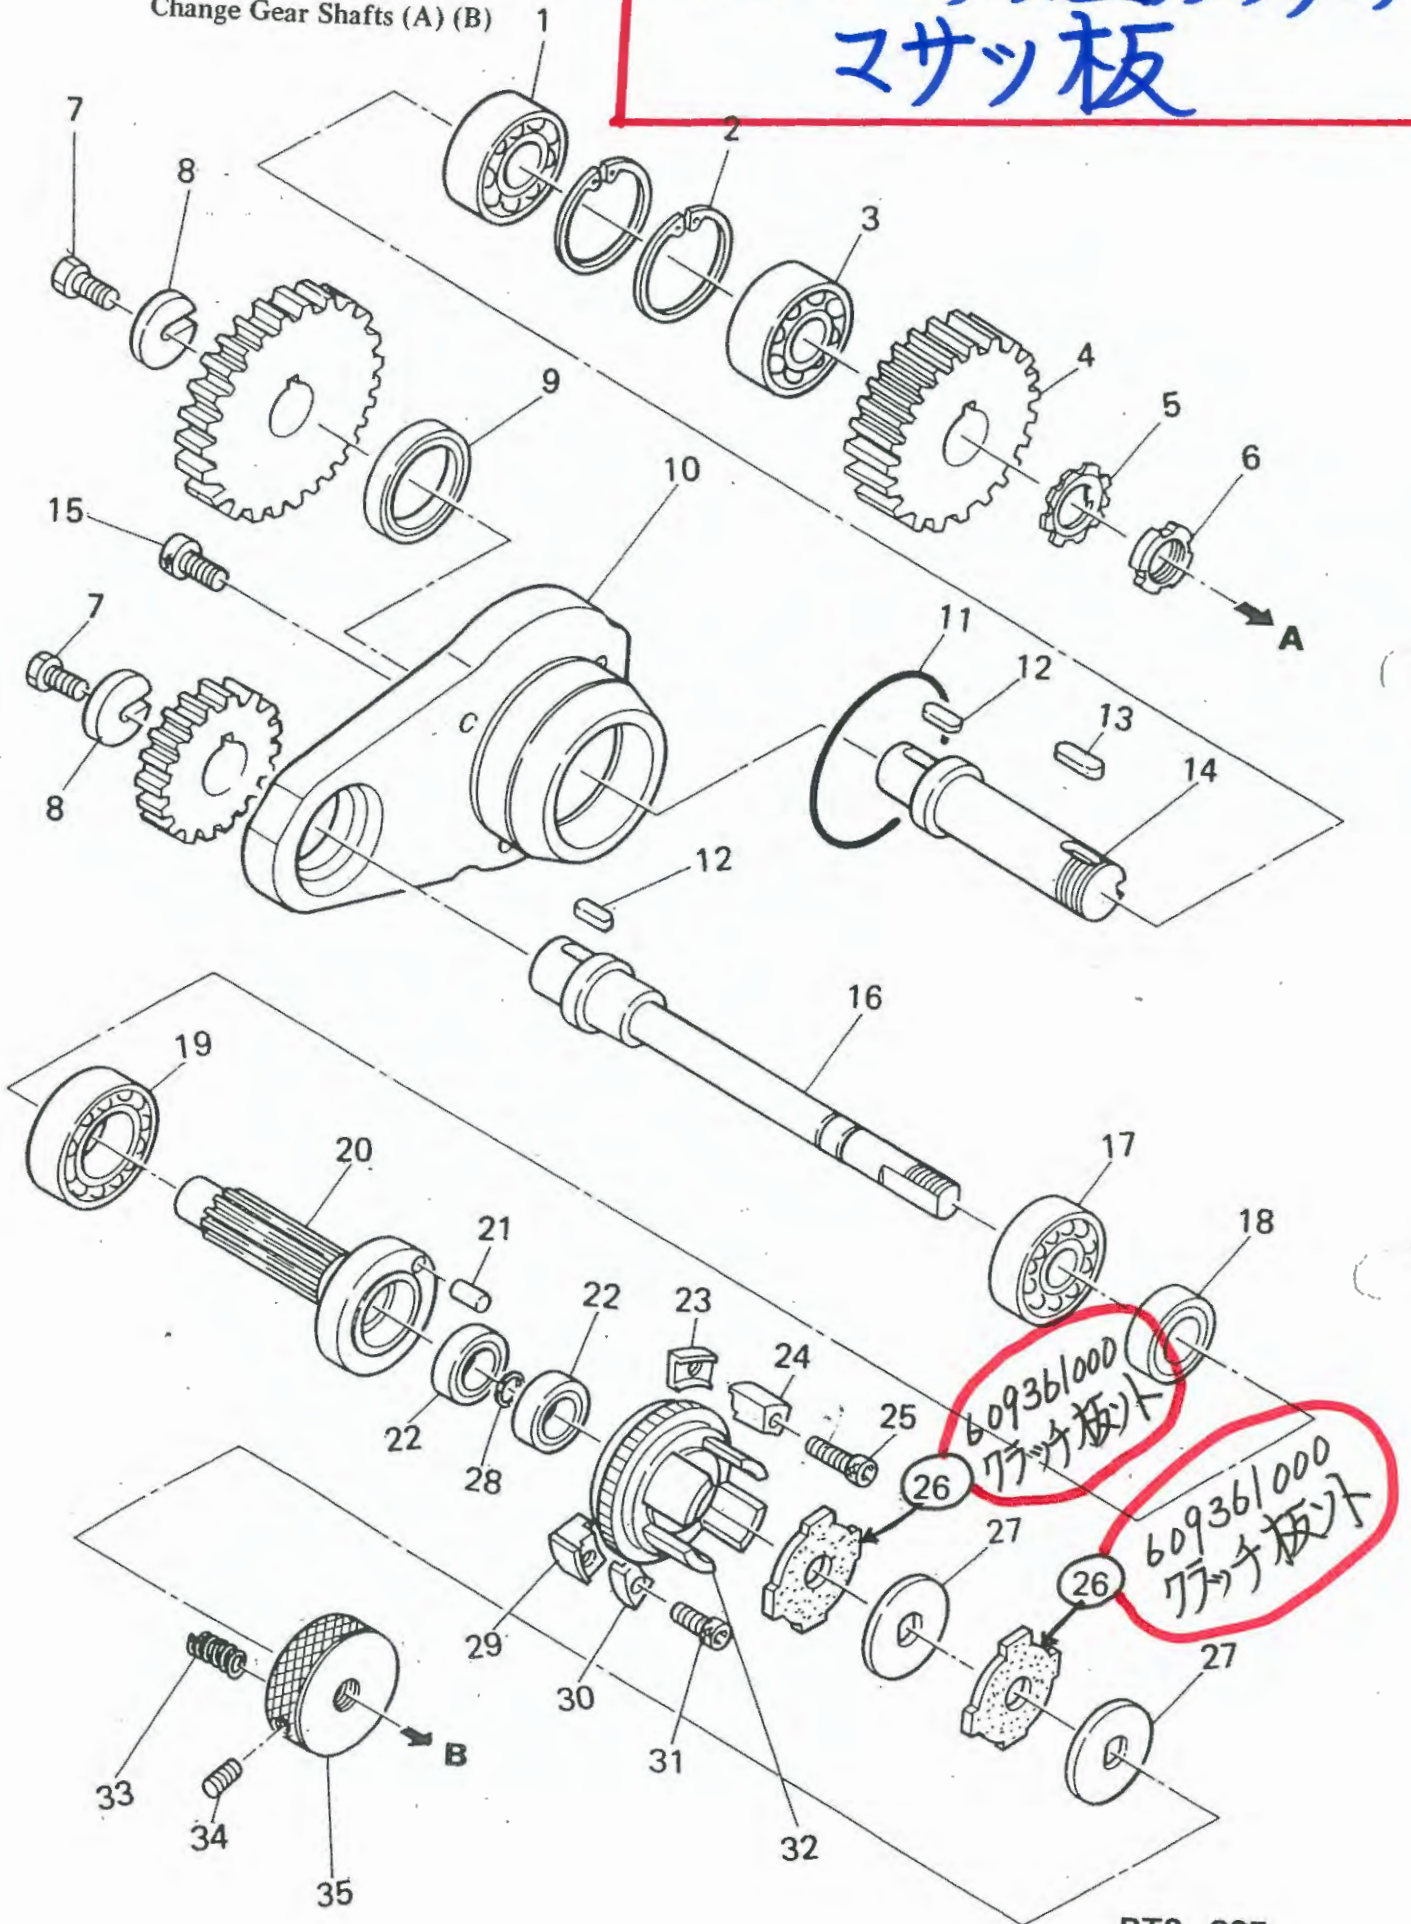

横の送り安全クッチの マサッ板

5. 替歯車軸(A)・(B)関係
Change Gear Shafts (A) (B)

BT2-225
BT2-226

機種名:BT2-225・BT2-226
機構名:替歯車軸(A)(B)関係

機構区分:5

1	076204600	タマジクウケ 6204VV	1
2	048470242	トメワアナヨウ C47	2
3	076204000	タマジクウケ 6204	1
4/1	609495000	ウオームホイール BT7A	1
4/2	609499000	ウオームホイール BT7AL 左ネジ用	1
5	074040030	ジクウケザガネ AW04	1
6	073040000	ジクウケナット AN04	1
7	017061202	ボルト 6X12	2
8	600574001	Cガタ ワシヤ	2
9	601478000	オイルシール VB25476	1
10	609123001	Aジクベアリングケース 7	1
11	081100770	Oリング G100	1
12	602614001	キー 7X10	2
13	601429001	キー 5X10	1
14	609158001	カエハグルマジクA BT7	1
15	018061231	アナボルト 6X12	3
16	609378001	カエハグルマジクB BT7	1
17	076204600	タマジクウケ 6204VV	1
18	076004000	タマジクウケ 6004	1
19	076006400	タマジクウケ 6006DD	1
20	609377001	ピニオン BT7-1	1
21	609381001	ストレートピン 8X15	1
22	076002600	タマジクウケ 6002VV	2
23	611255001	ドッグ A BTR2 移動用	1
24	611256001	ドッグ B BTR2 移動用	1
25	018082531	アナボルト 8X25 移動用	1
26	609361000	クラッチバンソト BT7-2	2
27	609318001	マサツイタオサエA BT7 8	2
28	048150142	トメワジクヨウ C15	1
29	611258001	ドッグ D BTR2 固定用	1
30	611257001	ドッグ C BTR2 固定用	1