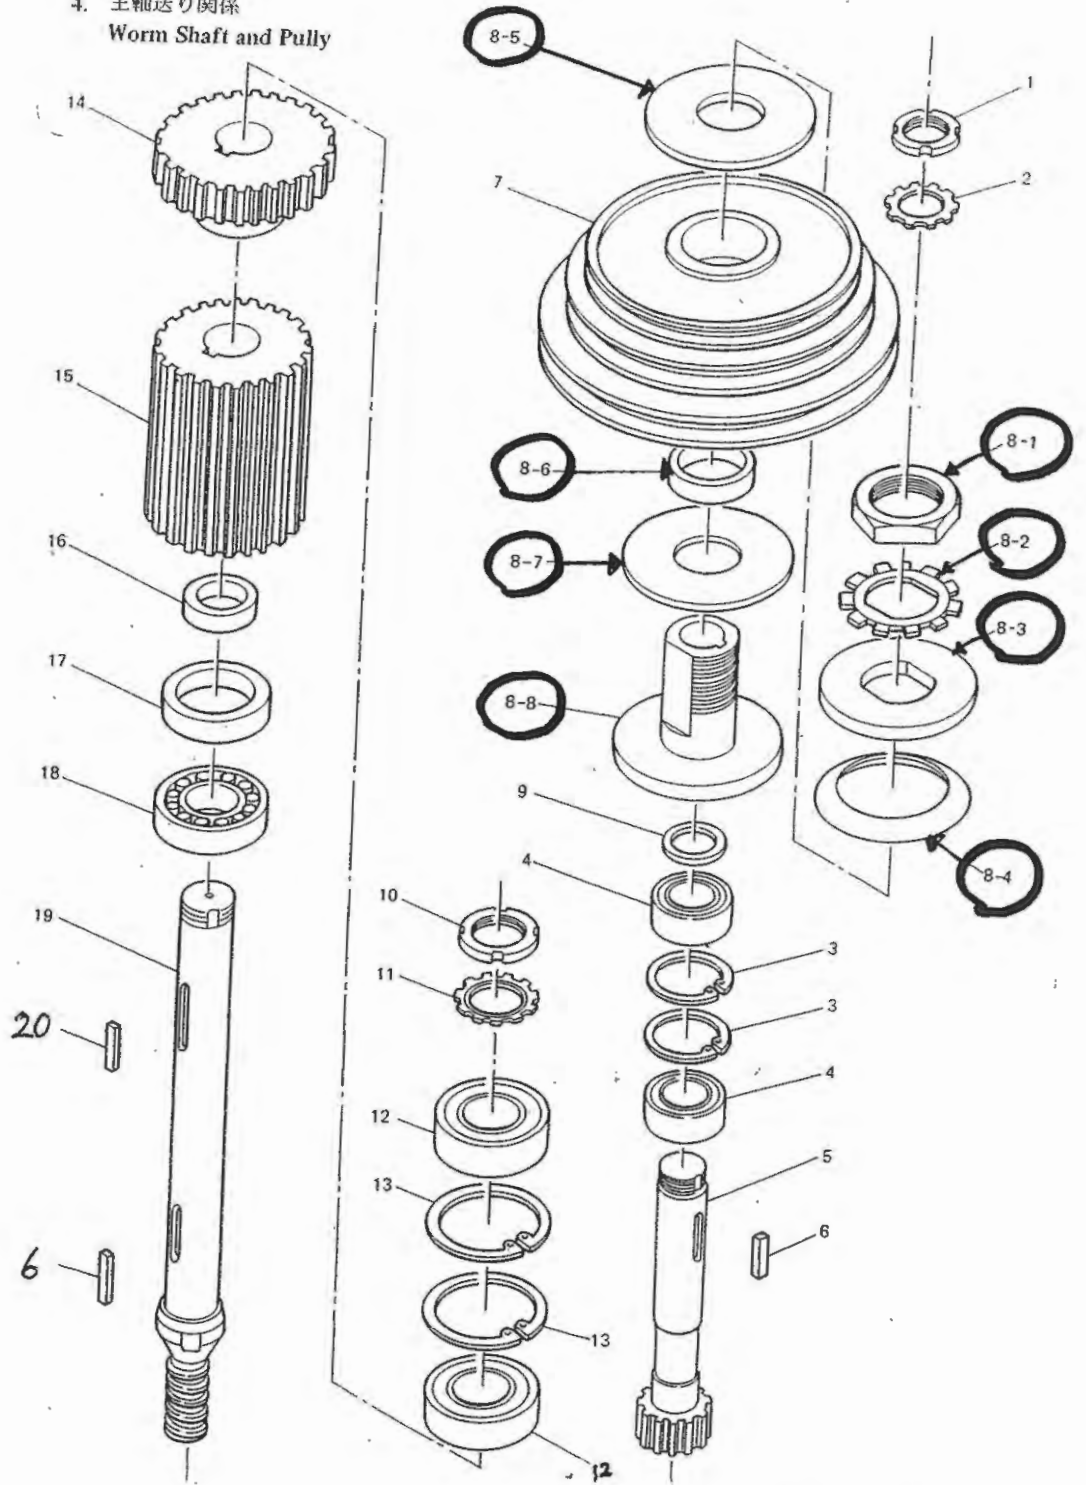

箇所の確認

BT3/BT8/BT81用 トルクリミターの確認

対象機種： BT3-231/BT3-232
BT8-331/BT8-332
BT81-531/BT81-532

602890000 トルクリミターTL350-1 (1個)

(8-1)～(8-8)迄のセット品販売です。

○印参照・単品販売不可です！

4. 主軸送り関係
Worm Shaft and Pully

BT3/BT8/BT8/用

602890000 トルクリミターTL350-1 (1個)
 単品販売不可です。
 ○印(8-1)~(8-8)迄セット品販売です。