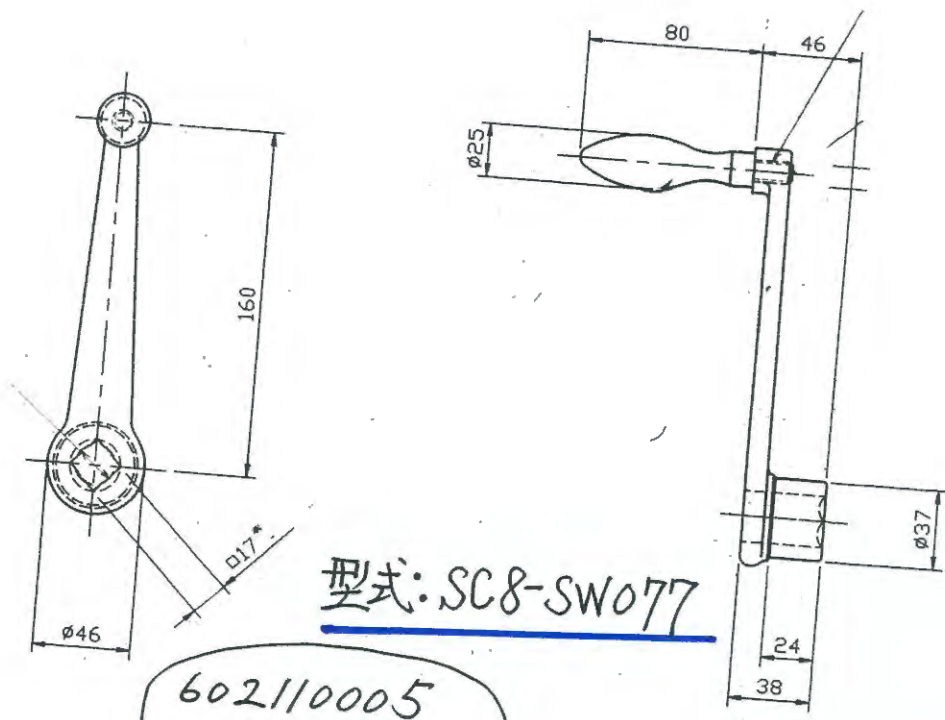

箇所の確認

BT/BR/AD用 上下ハンドル

対象機種： BT2/BT3/BT7/BT71/BT8/BT81/BR2/AD1

型式： SC8-SW077

602110005 ハンドル# 2組

対象機種： BT0/BT1/BT6/BT61/BR1/BRM用

型式： SC6-SW076

600621005 ハンドル# 1組

機械本体を上下させる専用のハンドルです。

型式: SC8-SW077

602110005  
ハンドル#2 (欠)

BT2・BT3・BT7・BT71・BT8・BT81・BR2・AD1用

型式: SC6-SW076

600621005  
ハンドル#1 (欠)

BT0・BT1・BT6・BT61・BR1・BRM用