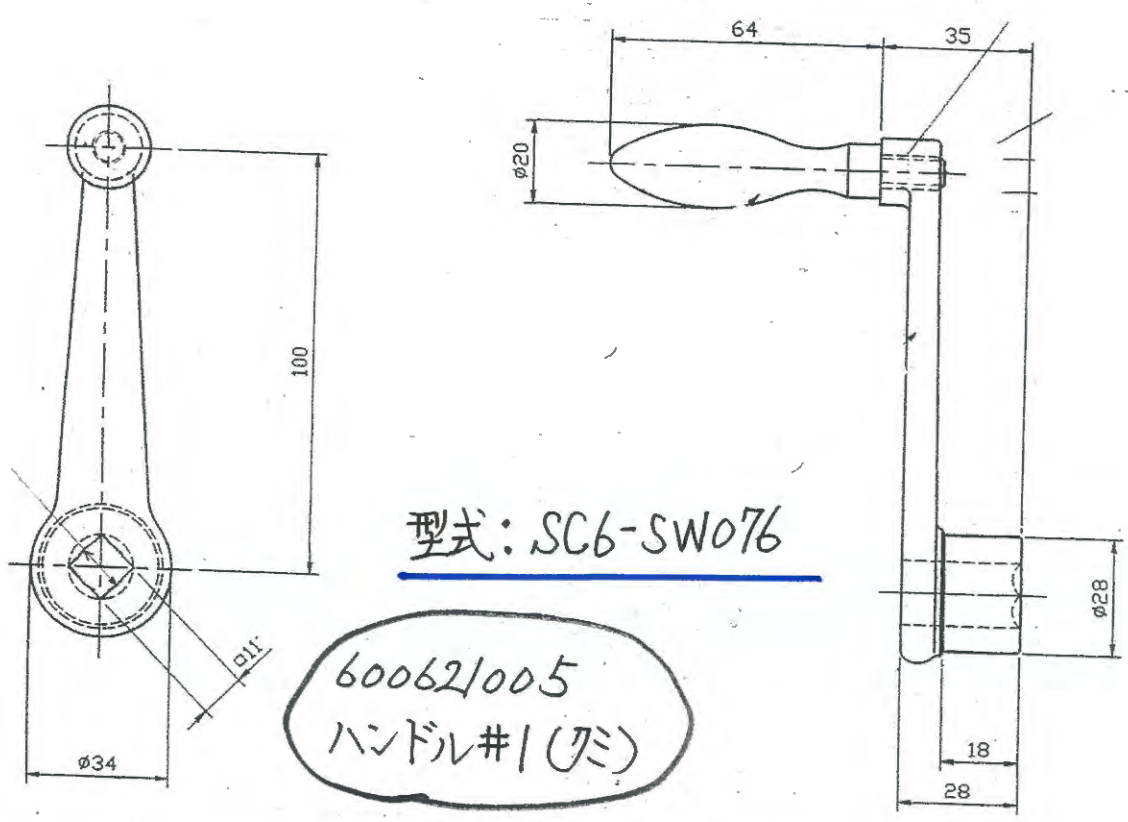

箇所の確認

BT/BR/AD用 上下ハンドル

対象機種： BT2/BT3/BT7/BT71/BT8/BT81/BR2/AD1

型式： SC8-SW077

602110005 ハンドル# 2組

対象機種： BT0/BT1/BT6/BT61/BR1/BRM用

型式： SC6-SW076

600621005 ハンドル# 1組

機械本体を上下させる専用のハンドルです。

型式: SC8-SW077

602110005  
ハンドル#2 (欠)

BT2・BT3・BT7・BT71・BT8・BT81・BR2・AD1用

型式: SC6-SW076

600621005  
ハンドル#1 (欠)

BT0・BT1・BT6・BT61・BR1・BRM用