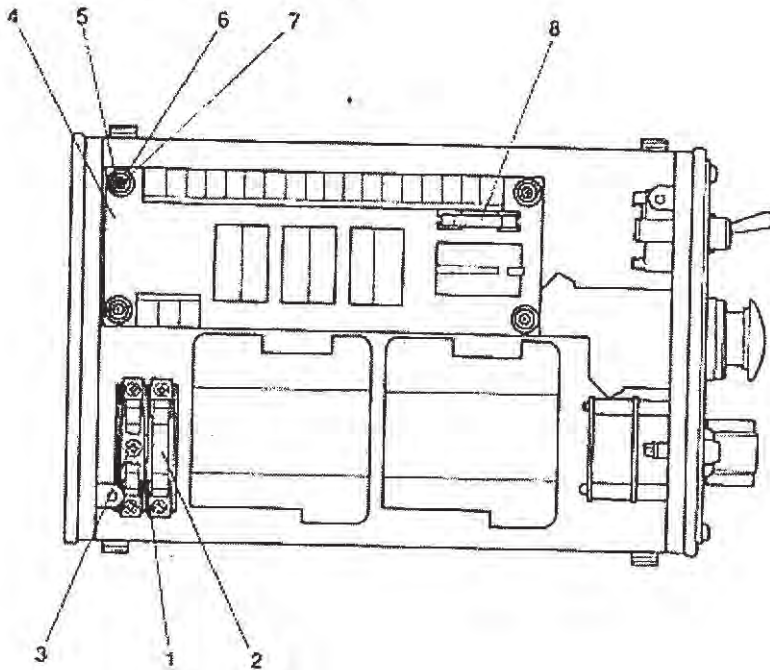

機種名:TF1-212

機構区分:7

機構名:制御箱組B

7. 制御箱組B CONTROL BOX ASSY.B

機種名:TF1-212
機構名:制御箱組B

機構区分:7

1	606911000	ヒューズホルダ 2P	1
2	606109000	カンイリヒューズ 10A	2
3	002401205	+ナベネジ 4X12	2
4	623158102	TF キバン クミ 1#2	1
5	609796000	カラー NA-410	4
6	609750000	ブッシュ NB400	4
7	002401605	+ナベネジ 4X16	4
8	605581000	カンイリヒューズ 1A	1
1	002400805	+ナベネジ 4X8	2
2	025040235	ヒラザガネチュウ4	2
3	623049000	エアユニット 1/8TF1 クミ	1
4	623123000	ナイロンチュウブ 6×400	1
5	623100000	サイレンサー SLW-6A	2
6	062403005	ナベコ 4×30	2
7	623103001	バルブ 4F120-06(クミ) 200V サイレンサー・ハーフユニオン付	1
8	615070000	ハーフユニオン GH-061	3
9	623085000	ナイロンチュウブ 6×800	2