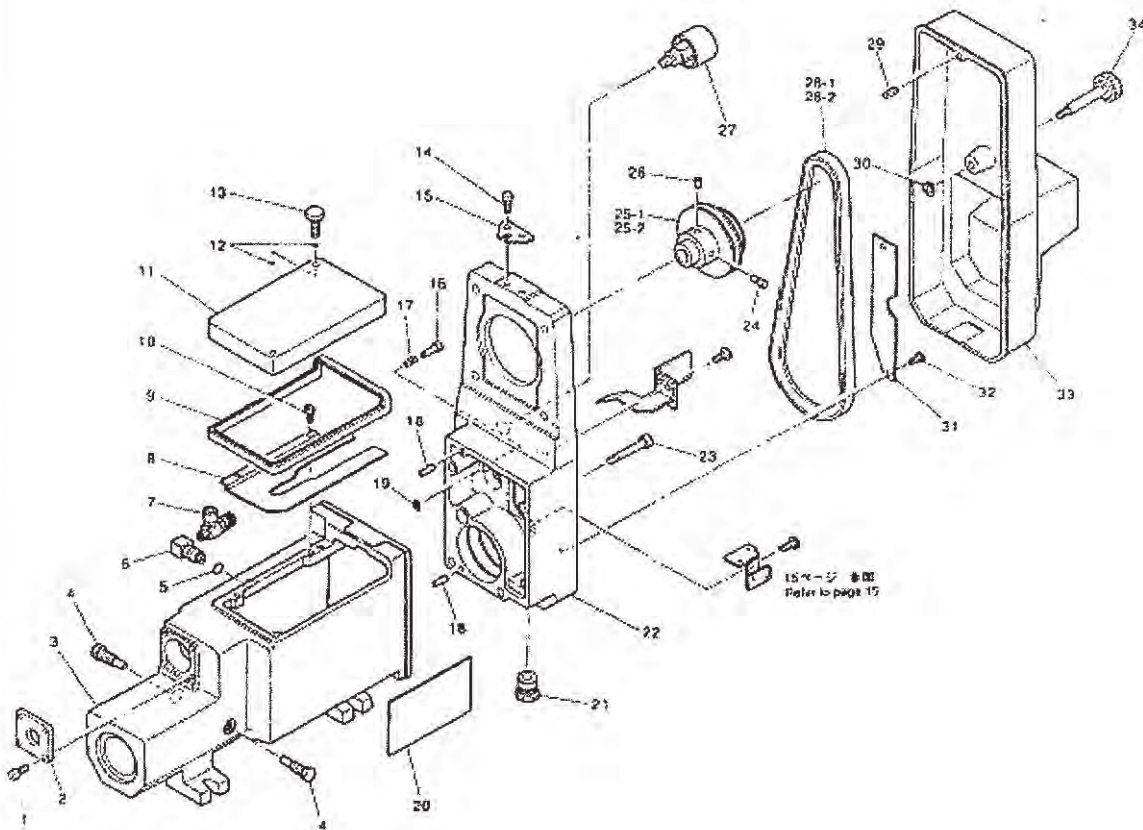

機種名:TF1-212

機構区分:1

機構名:TF本体関係

1. TF 本体関係 TF MAIN BODY

機種名:TF1-212
機構名:TF本体関係

機構区分:1

1	018501231	アナボルト 5X12		4
2	623009001	シリンダーウケ		1
3	623000001	ハヤオクリホнтаイ		1
4	609023001	スプリングオサエボルト 2		2
5	081011070	Oリング P11		1
6	623130000	ロングエルボ PT 1/8		1
7	623012000	スピコン SC3G-6		1
8	623091001	チェンジギヤカバー1		1
9	623106000	カバーワクゴム		1
10	018400831	アナボルト 4X8		2
11	623105001	カバーTFクミ		1
12	081005870	Oリング S5		4
13	623117000	サムスクリュウ5×30		2
14	018061231	アナボルト 6X12		2
15	614247001	ベルトハリイタ AF2		1
16	623067001	LS オシボウ		1
17	623120001	コイルバネ 0.7×15		1
18	602083001	エントウコロ 6×15		2
19	048030346	トメワ E3		1
20-1	623080001	シヤメイバン コウソク	コクナイ	1
20-2	623132001	シヤメイバン コウソク E	ユシュツ	1
20-3	623088001	シヤメイバン テイソク	コクナイ	1
20-4	623133001	シヤメイバン テイソクE	ユシュツ	1
21	614408000	シールコネクタ- 2PA-J1		1
22	623040001	ヘッドプレート		1
23	018085031	アナボルト 8X50		4
24	014821031	アナクボミ 7.94		1
25-1	623061000	モータープーリー コウソク		1
25-2	623060000	モータープーリー テイソク		1
26	623096001	ストップカムセットネジ		1
27	623134001	ベルトハリ クミ		1