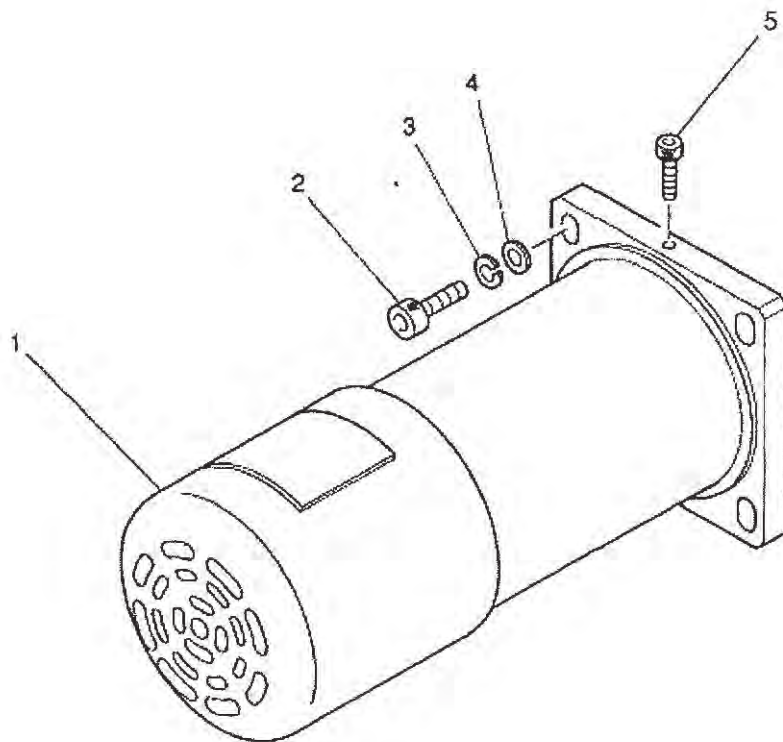

機種名:TF1-212

機構区分:2

機構名:駆動モータ

2. 駆動モータ DRIVE MOTOR

TF-212

機種名:TF1-212
機構名:駆動モータ

機構区分:2

1-1	226537001	LM-341 モータ クミ 200V	1
1-2	227649001	LM-342 モータ クミ 220V	1
1-3	227613001	LM-346 モータ クミ 346V	1
1-4	227650001	LM-343 モータ クミ 380V	1
1-5	227651001	LM-344 モータ クミ 415V	1
1-6	227652001	LM-345 モータ クミ 440V	1
2	018083031	アナボルト 8X30	4
3	028080242	バネザガネ 2-8	4
4	025080132	ヒラザガネシヨウ8	4
5	018062031	アナボルト 6X20	1