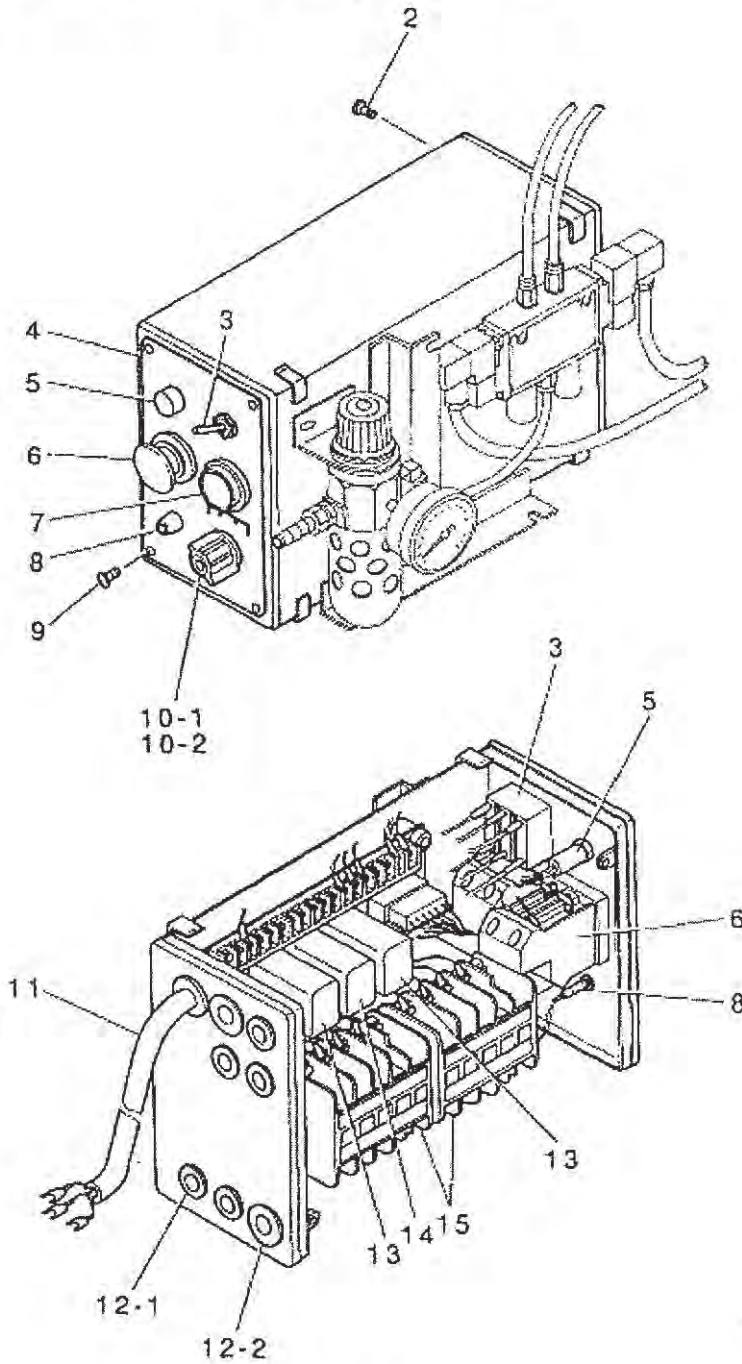

機種名:TF1-212
機構名:A軸・B軸関係

機構区分:5

32	002400805	+ナベネジ 4X8	2
33	623039001	クラツチカバー	1
34	606871000	グリスニツプル 6	1

機種名:TF1-212

機構区分:6

機構名:制御箱組A

6. 制御箱組A CONTROL BOX ASSY.A

- 1. TFコントローラクミ200 TF controller assembly 200
- 1-1. TFセイギョバコクミ200V TF controller assembly 200V