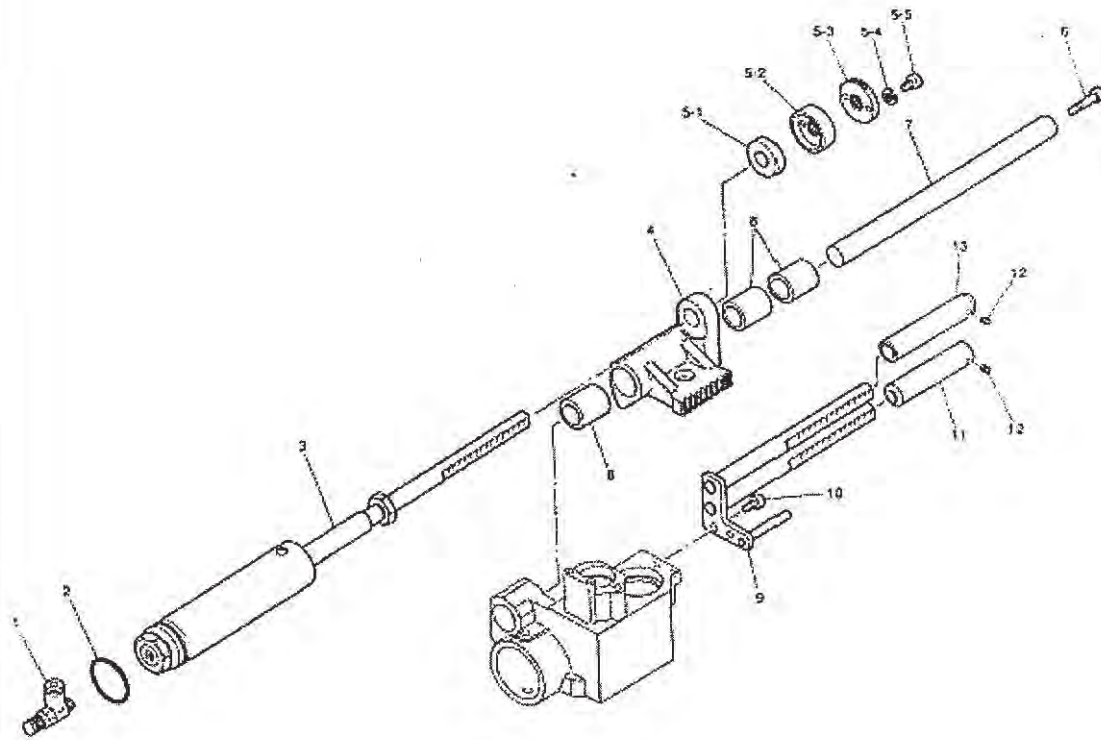

機種名:TF1-212

機構区分:3

機構名:スライド軸関係

3. スライド軸関係 SPINDLE FOR SLIDE

TF-212

機種名:TF1-212

機構区分:3

機構名:スライド軸関係

1	623012000	スピコン SC3G-6	1
2	081032870	Oリング S-32	1
3	623008000	シリンダ 30×76 トク XCA-00-30-75-FL560782	1
4	623021000	オクリラック	1
5	623070001	ハヤオクリストッパークミ	1
5-1	-	クッションカラー	(1)
5-2	-	ハヤオクリストッパ-2	(1)
5-3	-	ハヤオクリストッパ-1	(1)
5-4	-	バネザガネ 2-5	(2)
5-5	-	アナボルト5×12	(2)
6	018085031	アナボルト 8X50	1
7	623041001	ガイドボウ 16×229	1
8	623020000	ボールスライドジクウケ	3
9-1	623022001	ガイドバーウケ クミ	1
9-2	623144001	ガイドバーウケ クミ E コクナイ	1
9-3	623275001	ガイドバーウケ クミ インチ ユシュツ インチ	1
10	018061231	アナボルト 6X12	2
11	623074001	ストロークドッグ	1
12	012500631	アナヒラ 5×6	2
13	623075001	ハヤモドシドック	1