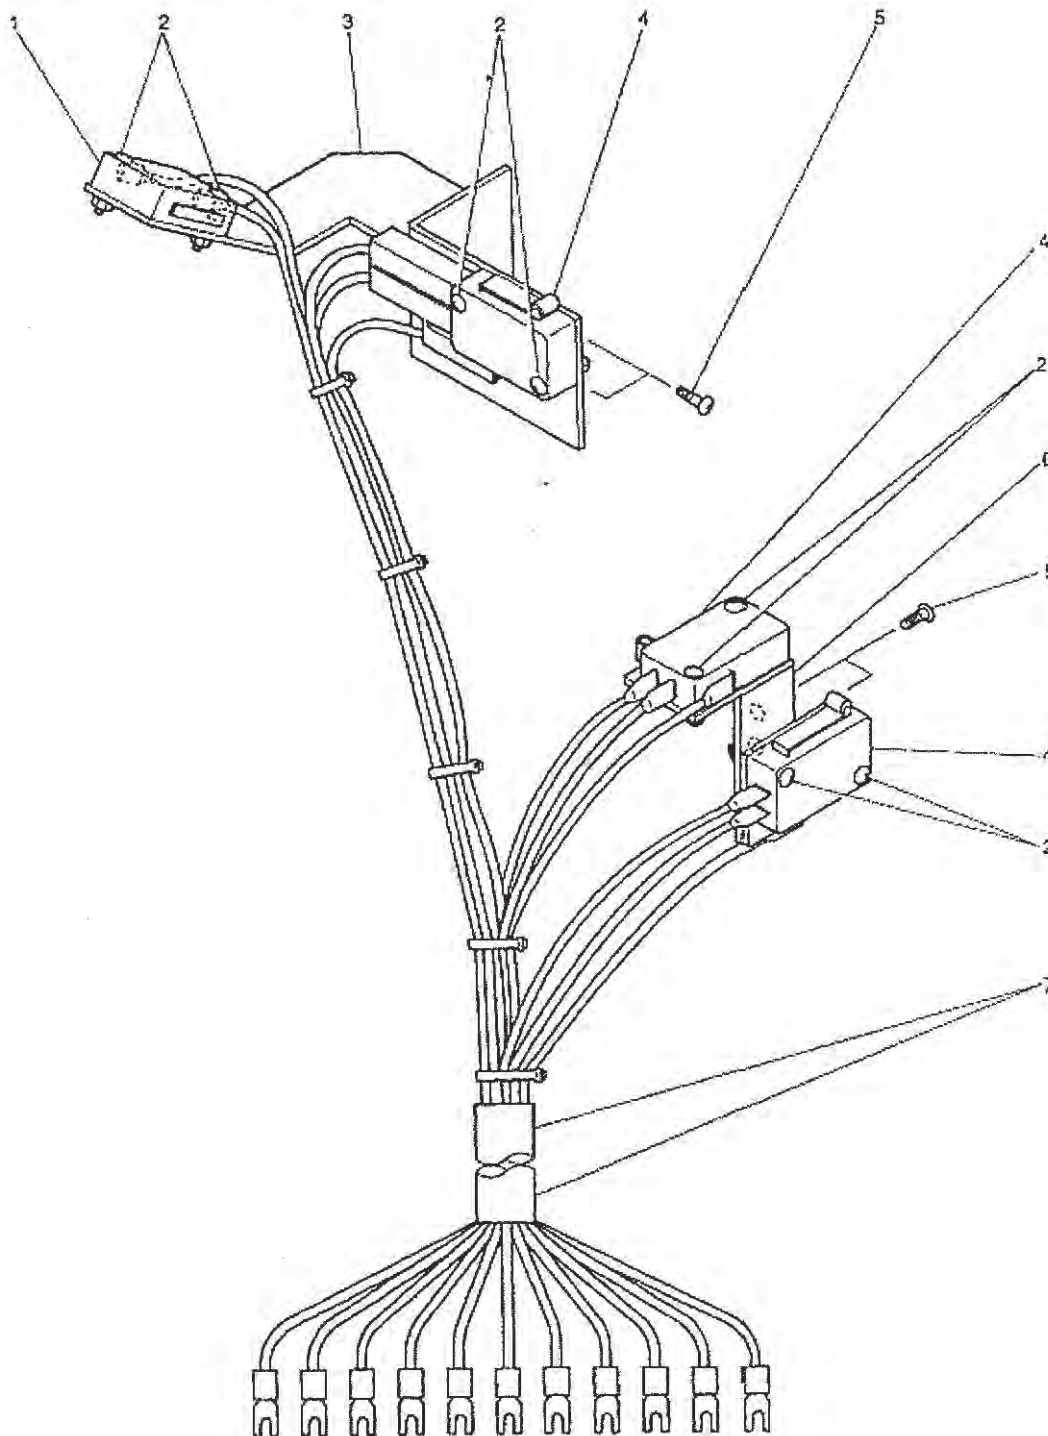

機種名:TF1-212

機構区分:8

機構名:リミットスイッチ組

8. リミットスイッチ組 LIMIT SWITCH ASSY.

機種名:TF1-212

機構区分:8

機構名:リミットスイッチ組

	623138001	TF1-212 リミット クミ	1
1	623278000	スイッチ V-5112E	1
2	052301605	ナベコバネヒラ 3×16	8
3	623071001	LSトリツケイタ B	1
4	623066000	スイッチ V-5114E	3
5	002400805	+ナベネジ 4X8	4
6	623065001	LSトリツケイタ A	1
7	623168001	TF リミットコード クミ	1