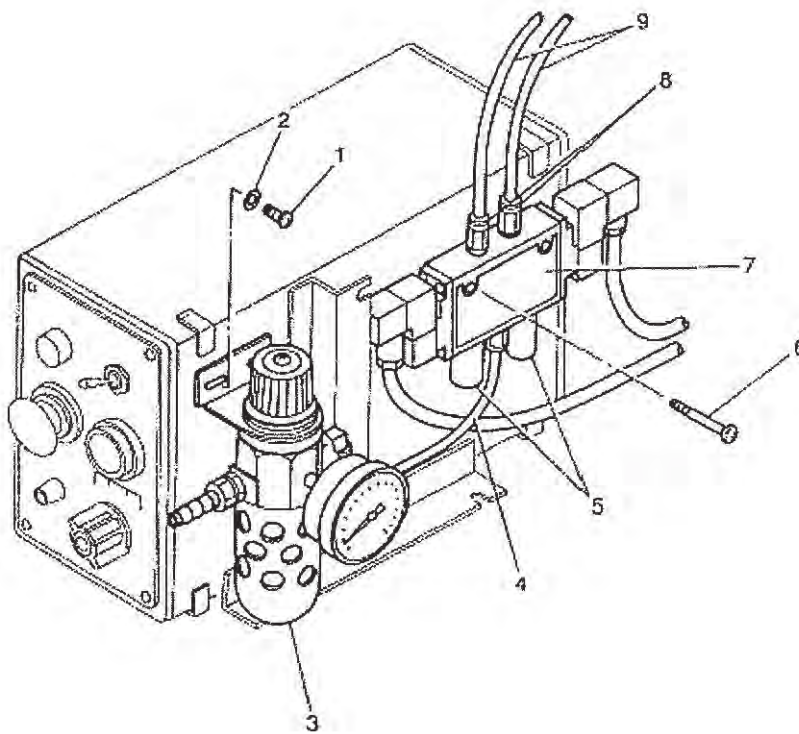

機種名:TF1-212

機構区分:7

機構名:制御箱組B

7. 制御箱組B CONTROL BOX ASSY.B

機種名:TF1-212
機構名:制御箱組B

機構区分:7

1	606911000	ヒューズホルダ 2P	1
2	606109000	カンイリヒューズ 10A	2
3	002401205	+ナベネジ 4X12	2
4	623158102	TF キバン クミ 1#2	1
5	609796000	カラー NA-410	4
6	609750000	ブッシュ NB400	4
7	002401605	+ナベネジ 4X16	4
8	605581000	カンイリヒューズ 1A	1
1	002400805	+ナベネジ 4X8	2
2	025040235	ヒラザガネチュウ4	2
3	623049000	エアユニット 1/8TF1 クミ	1
4	623123000	ナイロンチュウブ 6×400	1
5	623100000	サイレンサー SLW-6A	2
6	062403005	ナベコ 4×30	2
7	623103001	バルブ 4F120-06(クミ) 200V サイレンサー・ハーフユニオン付	1
8	615070000	ハーフユニオン GH-061	3
9	623085000	ナイロンチュウブ 6×800	2