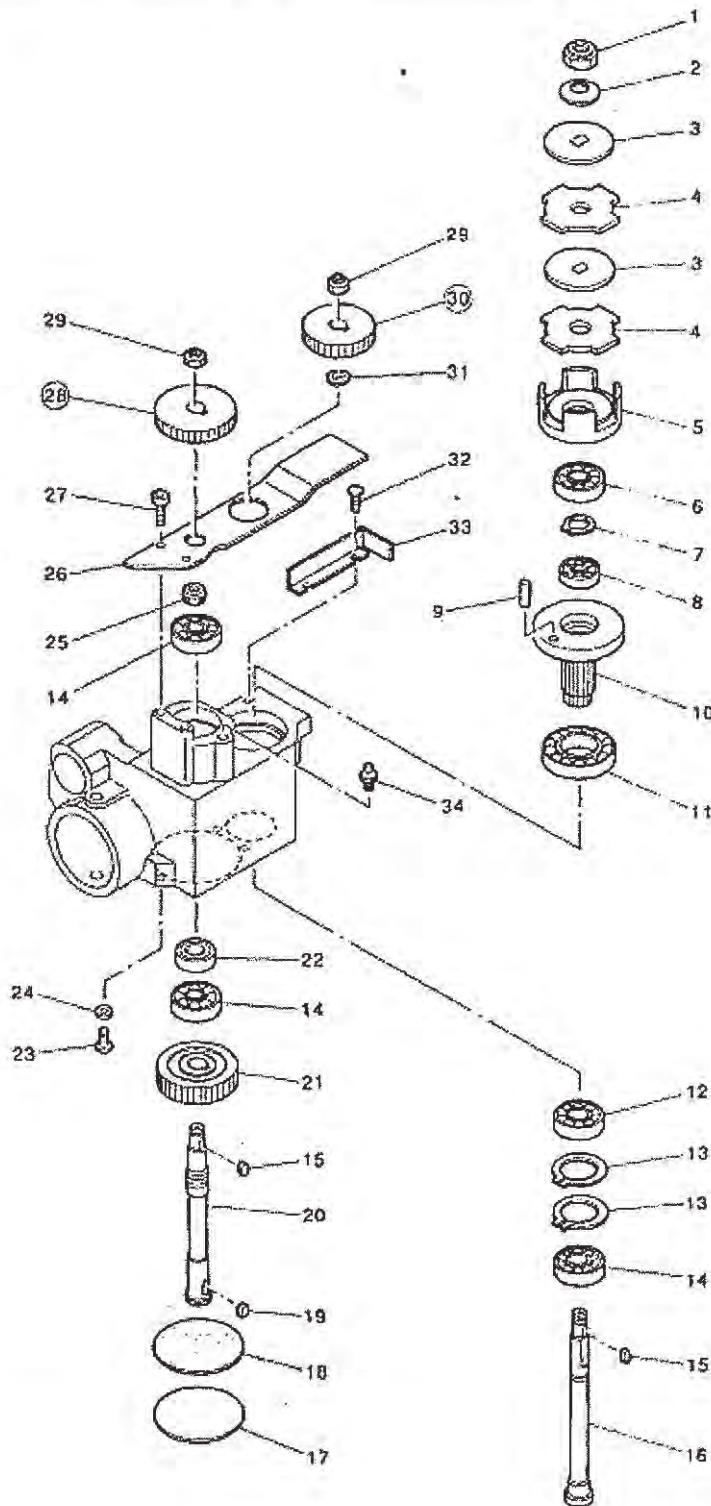

機種名:TF1-212
機構名:主軸関係

機構区分:4

32	073080000	ジクウケナツト AN08	1
33	623047001	マサツウケ 32	1
34	623050000	マサツイタ TF1	2
35	623053000	DUブツシュ MB3220 DU	1
36-1	623111000	ドリブンプーリ コウソク クミ	1
36-2	623112000	ドリブンプーリ テイソク クミ	1
37	623046001	マサツウケ 28	1
38	623054001	サラバネ DB-28L	1
39	623055001	サラバネオサエ	1
40	012060831	アナヒラ 6×8	1

機種名:TF1-212

機構区分:5

機構名:A軸・B軸関係

5, A 軸・B 軸関係 A-AXIS・B-AXIS

TF-212

機種名:TF1-212
機構名:A軸・B軸関係

機構区分:5

1	623118000	Uナット M10×1.25 ウス	1
2	623035000	サラバネ DB-10L	1
3	609317001	マサツイタオサエ A BT6	2
4	609359000	クラッチバンソト BT6-1	2
5	609416000	クラッチケース BT6	1
6	076000600	タマジクウケ 6000 VV	1
7	048100142	トメワジクヨウ C10	1
8	623034000	タマジクウケ 6900 ZZ	1
9	602083001	エントウコロ 6×15	1
10	623032001	ピニオン TF1	1
11	623052000	タマジクウケ 6904 ZZ	1
12	623038000	タマジクウケ 6902 ZZ	1
13	048280242	トメワアナヨウ C28	2
14	076001600	タマジクウケ 6001 VV	3
15	623131001	キー 4×8.7	2
16	623031001	ハグルマジク B	1
17	623028001	A ジクソコブタ	1
18	623121000	ゴムパッキン 50×2	1
19	602096001	キー 4×7	1
20	623140001	ハグルマジク A-TF1	1
21	623141000	ヘリカルギヤ A-TF1	1
22	623109000	オイルシール SB 12227	1
23	002400805	+ナベネジ 4X8	3
24	025040232	ヒラザガケチュウ4	3
25	623026000	U ナット AN01	1
26	623093001	チェンジギヤカバー 2	1
27	018400531	アナボルト 4X5	2
28	-	替歯車 A オプション *9-2参照	
29	623037000	U ナットM8×12.5 ウス	2
30	-	替歯車B オプション *9-2参照	
31	048070342	トメワ E7	1